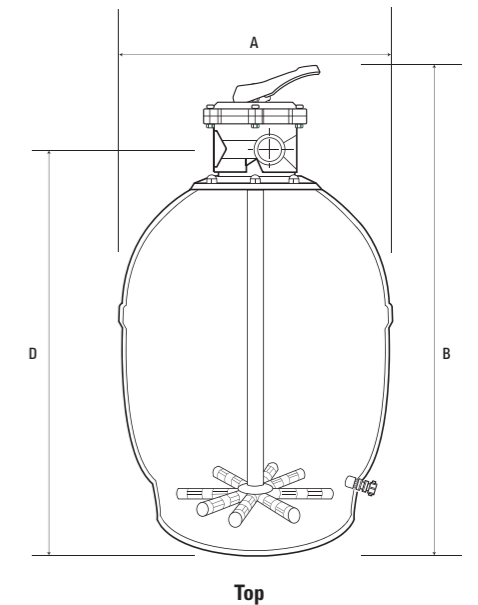

Certikin

HYDROSWIM FILTERS

FEATURES

- Laminated polyester filter
- Range of 4 models
20" (520mm) side & top mount
25" (640mm) side & top mount
30" (760mm) side & top mount
36" (900mm) side mount only
- Filters with a 6 way multiport valve (filtration, backwashing, rinsing, recycling, draining and closing)
- Complete with pressure gauge, airbleed system and large diameter cover

- Filtres polyester laminés
- Gamme composée de 4 modèles
Ø 520
Ø 640
Ø 760
Ø 900
- Filtres équipés d'une vanne de sélection latérale 6 voies manuelle ou automatique (filtration, lavage, rinçage, recyclage, vidange et fermeture).
- Manomètre purgeur d'air et couvercle grand diamètre

- Filtros de polyester laminados
- 4 modelos componen nuestra gama
Ø 520
Ø 640
Ø 760
Ø 900
- Filtros equipados de una válvula selectora lateral 6 vías manual o automática (filtración, lavado, enjuague, reciclado, desagüe y cierre)
- Manómetro, purgador y tapa de gran diametro

DIMENSIONS

	Code	Diameter (inches) (A)	Diameter (mm) (A)	Connections (inches)	Flow m ³ /hr	Gravel (kg)	Sand (kg)	Weight (kg)	Height (mm) (B)	Height to Valve (mm) (D)	Filtration Area
Side	HS520	20	520	1.5	10	25	75	18	835	432	0.21m ²
	HS640	25	640	1.5	15	50	100	23	905	442	0.32m ²
	HS760	30	760	2	22	50	175	34	1065	512	0.45m ²
	HS900	36	900	2	33	75	250	43	1080	457	0.64m ²
Top	HS520/T	20	520	1.5	10	25	75	17	1045	810	0.21m ²
	HS640/T	25	640	1.5	15	50	100	22	1115	880	0.32m ²
	HS760/T	30	760	2	22	50	175	33	1275	1040	0.45m ²