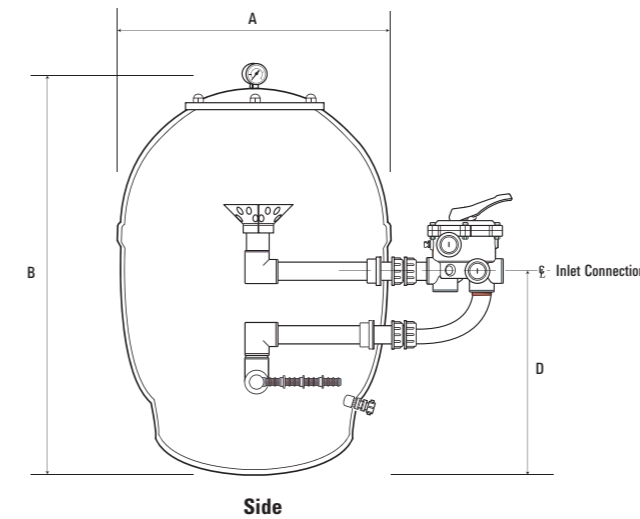

Certikin

HYDROSWIM FILTERS

FEATURES

- Laminated polyester filter
- Range of 4 models
20" (520mm) side & top mount
25" (640mm) side & top mount
30" (760mm) side & top mount
36" (900mm) side mount only
- Filters with a 6 way multiport valve (filtration, backwashing, rinsing, recycling, draining and closing)
- Complete with pressure gauge, airbleed system and large diameter cover

- Filtres polyester laminés
- Gamme composée de 4 modèles
Ø 520
Ø 640
Ø 760
Ø 900
- Filtres équipés d'une vanne de sélection latérale 6 voies manuelle ou automatique (filtration, lavage, rinçage, recyclage, vidange et fermeture).
- Manomètre purgeur d'air et couvercle grand diamètre

- Filtros de polyester laminados
- 4 modelos componen nuestra gama
Ø 520
Ø 640
Ø 760
Ø 900
- Filtros equipados de una válvula selectora lateral 6 vías manual o automática (filtración, lavado, enjuague, reciclado, desagüe y cierre)
- Manómetro, purgador y tapa de gran diametro

DIMENSIONS

	Code	Diameter (inches) (A)	Diameter (mm) (A)	Connections (inches)	Flow m ³ /hr	Gravel (kg)	Sand (kg)	Weight (kg)	Height (mm) (B)	Height to Valve (mm) (D)	Filtration Area
Side	HS520	20	520	1.5	10	25	75	18	835	432	0.21m ²
	HS640	25	640	1.5	15	50	100	23	905	442	0.32m ²
	HS760	30	760	2	22	50	175	34	1065	512	0.45m ²
	HS900	36	900	2	33	75	250	43	1080	457	0.64m ²
Top	HS520/T	20	520	1.5	10	25	75	17	1045	810	0.21m ²
	HS640/T	25	640	1.5	15	50	100	22	1115	880	0.32m ²
	HS760/T	30	760	2	22	50	175	33	1275	1040	0.45m ²