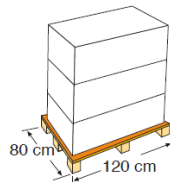

500 x 300 cm CVPE500

FÜR OVALE EINBAUBECKEN : 500 x 300 cm FOR OVAL INGROUND POOLS : 500 x 300cm

MATERIAL MATERIAL
Polyethylen Polyethylene

MAßE MEASURE
495 x 295 cm

GEWICHT WEIGHT
4,150 Kg

FARBE COLOUR
Blau Blue

STÄRKE THICKNESS
400 µ

EIGENSCHAFT CHARACTERISTIC
UV-Strahlenschutz
Protection against UV radiation

VERPACKUNG INNER PACKAGING

TYP TYPE
Karton mit etikette
Box with label

MAßE SIZE
40 x 40 x 60 cm

ANZAHL UNITS
1

UMFANG VOLUME
0,09 m³

GEWICHT WEIGHT
4,500 Kg

TYP TYPE
Europäisch
European

MAßE SIZE
120 X 80 X 140 cm

ANZAHL UNITS
16 Stk./Palette
16 Units/Pallet

GEWICHT WEIGHT
82,000 Kg

UMFANG VOLUME
1,34 m³

GARANTIE GUARANTEE