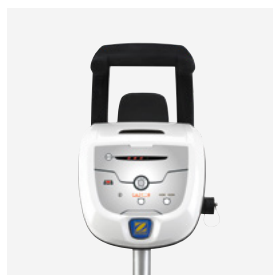

ACESSÓRIOS INCLUÍDOS

Caixa de comando