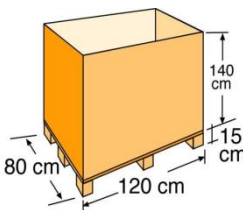

# BOTTOM PROTECTIVE BLANKET

La manta protectora protege el liner de la piscina del contacto continuado con el suelo

Protective blanket, protects the pool liner from continuous contact with the ground

<b>Referencia</b>	MPROV1100
<b>Descripción</b>	Manta protectora color blanco para piscinas ovaladas .
<b>Material</b>	Poliéster
<b>Medida</b>	1100 X 600 cm
<b>Color</b>	Blanco
<b>Espesor</b>	110 g/m <sup>2</sup>
<b>Tipo piscina</b>	Ovaladas : 1000x550

<b>Reference</b>	MPROV1100
<b>Descripción</b>	Bottom protective blanket for oval pools
<b>Material</b>	Polyester
<b>Measure</b>	1100 X 600 cm
<b>Colour</b>	White
<b>thickness</b>	110 g/m <sup>2</sup>
<b>Pool type</b>	Oval: 1000x550

## PACKAGING OUTER BOX

<b>Tipo Type</b>	Plástico / Plastic
<b>Unidades Units</b>	1
<b>Medidas Size</b>	80 X 60 X 40 cm
<b>Volumen Volume</b>	0,192m <sup>3</sup>
<b>Peso Weight</b>	6,6 Kg

## PALETIZADO PALLET

<b>Tipo Type</b>	Europeo/European
<b>Unidades Units</b>	6 und/palet
<b>Medidas Size</b>	120 X 80 X 155 cm
<b>Volumen Volume</b>	1,488 m <sup>3</sup>
<b>Peso Weight</b>	55,1 kg