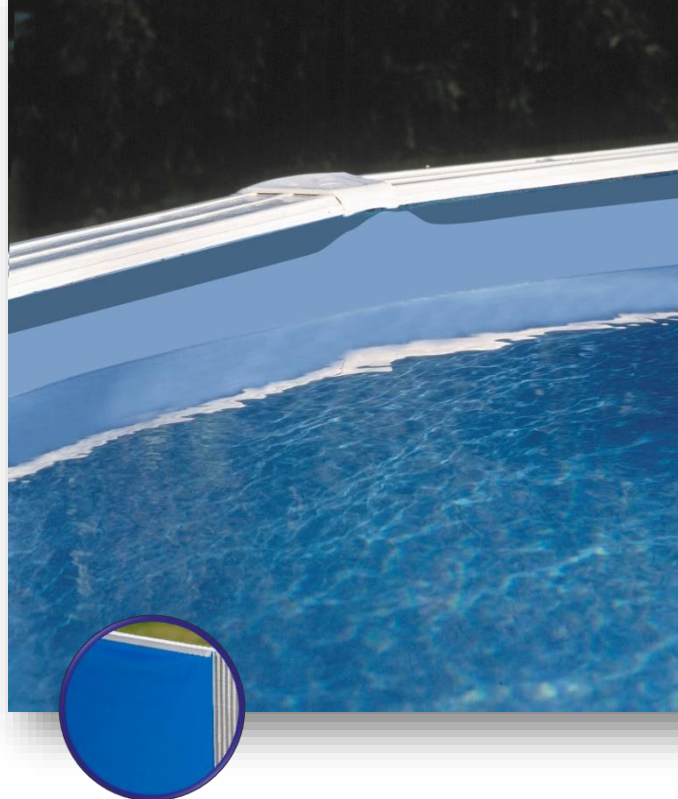

LINERS LINERS

Die Schwimmbadauskleidung ist das Element, das die Schwimmbadhülle wasserdicht macht. GRE bietet eine breite Palette von Auskleidungen in verschiedenen Farben und Dicken an, um allen Anforderungen der GRE-Poolserien gerecht zu werden.

The pool liner is the element that allows to have the watertightness of the pool shell. GRE offers a wide range of liners in various colors and thicknesses to meet all the needs of the GRE pool ranges.

800 x 470 x 120 cm FPROV810

BLAUE LINER für Stahlwandbecken Blue Liner for steel pool

MATERIAL MATERIAL
PVC PVC

MAßE SIZE
800 x 470 x 120 cm

GEWICHT WEIGHT
31 Kg

FARBE COLOUR
Blau Blue

STÄRKE THICKNESS
40/100