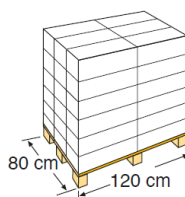

MULTIACCIÓN MULTI-ACTIONS

Tiene 16 acciones. Fácil de usar, dosis exacta. Para piscinas hasta 60m³

16 dose. Easy to use, accurate dose. Pools up to 60m³

Referencia	76058	Reference	76058
Descripción	Multiacción: 16 dosis de 250g 4 kg	Descripción	Multiaction: 250g 16dose 4kg
Medida	19 x 19 x 18.5 cm	Measure	19 x 19 x 18.5 cm
Peso	4 Kg	Weight	4 Kg
Formato	Pastillas 250 gr	Format	250g tablets

EMBALAJE OUTER BOX

Tipo Type	Cartoncillo / Cardboard
Unidades Units	4
Medidas Size	39 x 20 x 39 cm
Volumen Volume	0,030 m ³
Peso Weight	16,9 kg

PALETIZADO PALLET

Tipo Type	Europeo/European
Unidades Units	144 und/palet
Medidas Size	120 X 80 X 135 cm
Distribución palet / Pallet distribution	6 capas/layer X 6 embalajes: 36
Volumen Volume	1,296 m ³
Peso Weight	606 kg