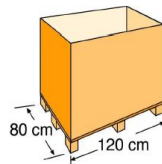

Ø 245 cm

CV250

PARA PISCINA de acero redonda: : Ø 250 cm PER PISCINA in acciaio: : Ø 250 cm

MATERIAL MATERIALE
Polietileno Polietilene

MEDIDA MISURA
Ø 245 cm

PESO PESO
4,000 Kg

COLOR COLORE
Azul Blu

**ESPEJOR CUBIERTA
DIMENSIONE COPERTURE**
180 µ

**CARACTERÍSTICA
CARATTERISTICA**
Anti rayos UVA
ANTI RAGGI UV

ENVASE Y PALETIZADO IMBALLAGGIO E PALET

TIPO TIPO
bolsa de plástico
con cartoncillo
sacchetto di
plastica con
cartone

**MEDIDAS
MISURA**
40 X 20 X 40 cm

**VOLUMEN
VOLUME**
0,032 m³

**UNIDADES
UNITÀ**
1

**PESO
PESO**
0,950 Kg

TIPO TIPO
Europeo
Europeo

**MEDIDAS
MISURA**
120 X 80 X 220 cm

**UNIDADES
UNITÀ**
60 und/pallet

**PESO
PESO**
72,500 Kg

**VOLUMEN
VOLUME**
2,12 m³