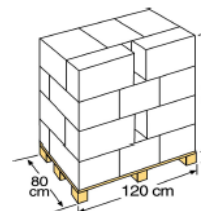

### EMBALLAGE E MIS SUR PALETTE VERPAKKING EN PALLETISERING

**TYPE TYPE**  
Boîte de couleur  
gelithografeerde  
doos

**MESURE  
AFMETINGEN**  
44 X 31 X 7 cm

**TIPO TYPE**  
Boîte de carton  
Kartonnen doos

**MESURE  
AFMETINGEN**  
46 X 34 X 38 cm

**UNITÉ  
EENHEDEN**  
1

**VOLUME  
VOLUME**  
0,00954 m<sup>3</sup>

**UNITÉ  
EENHEDEN**  
5

**VOLUME  
VOLUME**  
0,0594 m<sup>3</sup>

**POIDS GEWICHT**  
2,474 Kg

**POIDS GEWICHT**  
13,200 Kg

**TYPE TYPE**  
Europeën  
Europees

**DISTRIBUTION PALLET  
PALLETDISTRIBUTIE**  
4 couches-Hoogte x 5  
emballage – Dozen: 20

**UNITÉ  
EENHEDEN**  
100 und/pallet

**VOLUME  
VOLUME**  
1,488 m<sup>3</sup>

**MESURE AFMETINGEN**  
120 X 80 X 155 cm

**POIDS GEWICHT**  
277,750 Kg