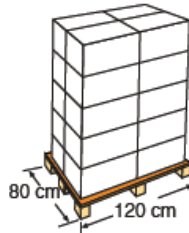

WINTERABDECKPLANE

WINTER COVER

Winterabdeckplane für Holzpools schützt vor Eis und Schmutz und verhindert, dass Leute ins Pool fallen.

Winter cover for wooden pools protects from ice, dirt and prevents from people falling in.

Art.-Nr.	CI790208	Reference	CI790208
Beschreibung	Winterabdeckplane für ovale Echtholzpools SEVILLA 852x455 cm	Description	Oval winter cover for wood pools SEVILLA 852x455 cm
Material	ausgerüstetes PVC	Material	Armed PVC
Maße	893 x 496 cm	Cover measure	893 x 496 cm
Gewicht	24,100 Kg	Weight	24,100 Kg
Planendicke	580 g/m ²	Thickness	580 g/m ²

VERPACKUNG OUTER BOX

Typ Type	Karton mit Etikett / box and label
Anzahl Units	1
Maße Size	60 X 40 X 30 cm
Umfang Volume	0,072 m ³
Gewicht Weight	25 kg

PALETTE PALLET

Typ Type	Europäisch/European
Anzahl Units	20 St. pro Palette
Maße Size	120 X 80 X 165 cm
Einteilung pro Palette / Pallet distribution	5 Schichten/layer X 4 Kartons/box
Umfang Volume	1,58 m ³
Gewicht Weight	520 kg