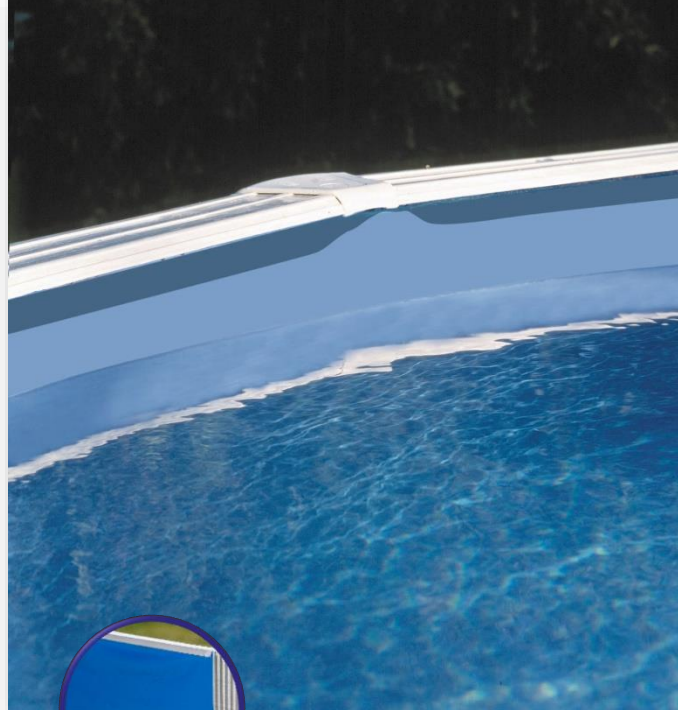

LINERS

LINERS

Die Schwimmbadauskleidung ist das Element, das die Schwimmbadhülle wasserdicht macht. GRE bietet eine breite Palette von Auskleidungen in verschiedenen Farben und Dicken an, um allen Anforderungen der GRE-Poolserien gerecht zu werden.

The pool liner is the element that allows to have the watertightness of the pool shell. GRE offers a wide range of liners in various colors and thicknesses to meet all the needs of the GRE pool ranges.

730 x 375 x 132 cm

FPROV738

BLAUE LINER für Stahlwandbecken Blue Liner for steel pool

MATERIAL MATERIAL
PVC PVC

MAßE SIZE
730 x 375 x 132 cm

GEWICHT WEIGHT
36,5 Kg

FARBE COLOUR
Blau Blue

STÄRKE THICKNESS
40/100