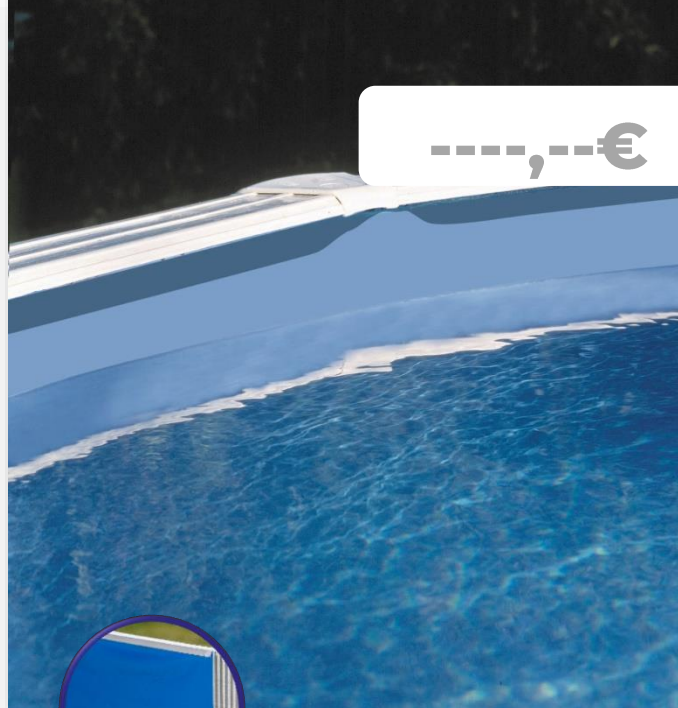

# LINERS POUR PISCINES PAROI ACIER

## LINER VOOR METALEN ZWEMBADEN

Le **liner** de piscine est l'élément qui rend la coque de la piscine étanche. GRE propose une large gamme de **liners** de différentes couleurs et épaisseurs pour répondre à tous les besoins des gammes de piscines GRE.

The pool **liner** is the element that allows having the waterproofing of the pool. GRE offers a wide range of liner in various colors (blue, stone, gray, sand) and thicknesses (between 20/100 and 75/100) to meet all the needs of GRE pool ranges.

-----,---€

Ø 350 x 120 cm

PR3513FE

LINER BLEU pour piscines enterrées **BLAUWE LINER** voor inground zwembadfolie

**MATÉRIEL MATERIAAL**  
PVC PVC

**MESURE AFMETINGEN**  
Ø 350 x 120 cm

**POIDS GEWICHT**  
17,250 Kg