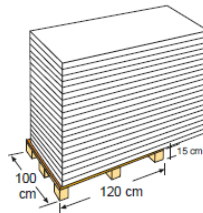

LEITER [LADDERS

Edelstahlleiter. Bequemer Einstieg. Gebogenes ergonomisches Geländer.

Stainless steel. Easy access ladder. Curved ergonomic handrail.

Art.-Nr.	EIE30	Reference	EIE30
Beschreibung	Edelstahlleiter für Einbaubecken	Descripción	INOX ladder for in ground pools
Material	Edelstahl V2A	Material	Stainless steel aisi 304
Masse	50 x 183.5 cm	Measure	50 x 183.5 cm
Gewicht	20,50 Kg	Weight	20,50 Kg
Stufen	3 Doppelgleitschutzstufen	Steps	3 double steps
Beihaltet	Umfasst alle erforderliche Teile, um sie am Randstein zu befestigen	Included	All necessary pieces to fix it to the coronation stone
Eigenschaft	Belastbar bis 140 kg	Characteristic	Supports until 140 kg

VERPACKUNG OUTER BOX

Typ Type	Karton/ Cardboard
Anzahl Units	1
Masse Size	280 X 96 X 7 cm
Umfang Volume	0,188 m ³
Gewicht Weight	22 kg

PALETTE PALLET

Typ Type	Europäisch/European
Anzahl Units	20 Stk. Pro Palette
Masse Size	280 X 100 X 152 cm
Einteilung der Palette / Pallet distribution	20 Lagen/layer X 1 Verpackung/box
Umfang Volume	4,25 m ³
Gewicht Weight	510 kg