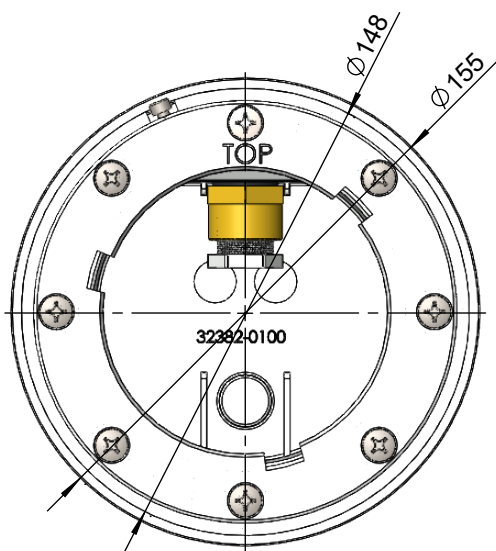

CODIGO / CODE: 06967

DESCRIPCION: CONJ. NICHO PROJ. MINI PISC. HORMIGÓN

DESCRIPTION: NICHE ASSEMBLY FOR C. P. MINI UNDERWATER LIGHTS

Nota: Unidades en mm
Note: Units in mm