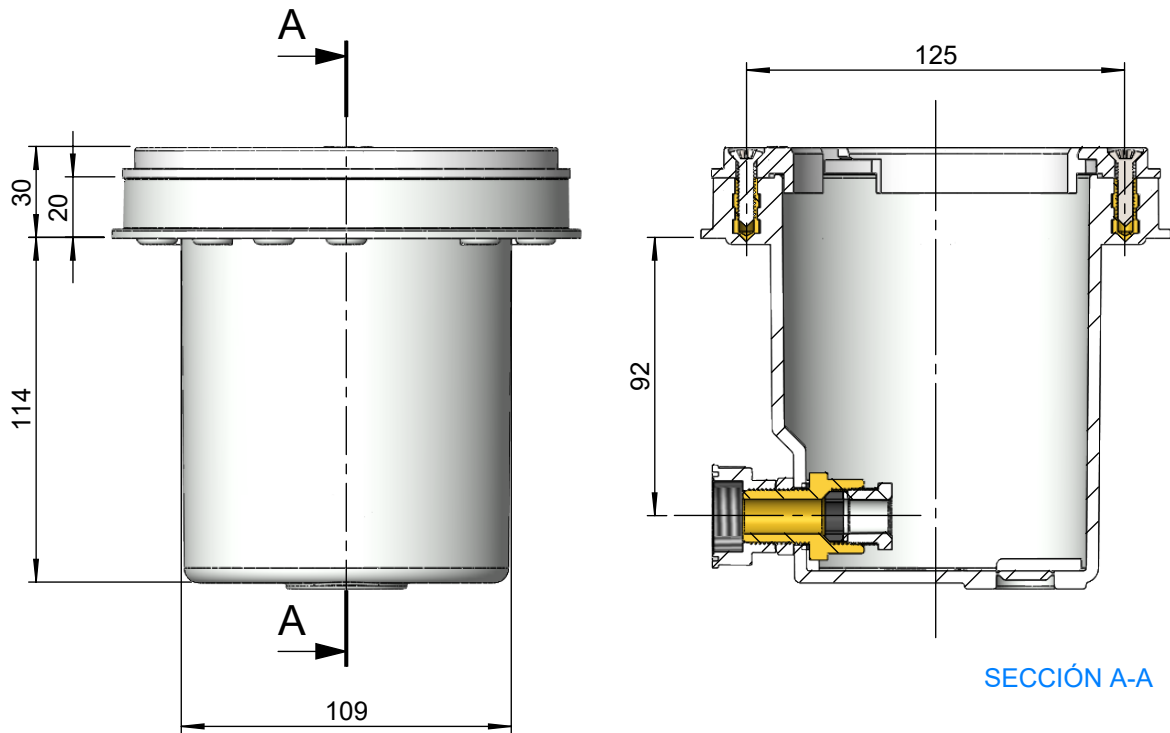

CODIGO / CODE: 06967

DESCRIPCION: CONJ. NICHO PROJ. MINI PISC. HORMIGÓN

DESCRIPTION: NICHE ASSEMBLY FOR C. P. MINI UNDERWATER LIGHTS

Nota: Unidades en mm
Note: Units in mm