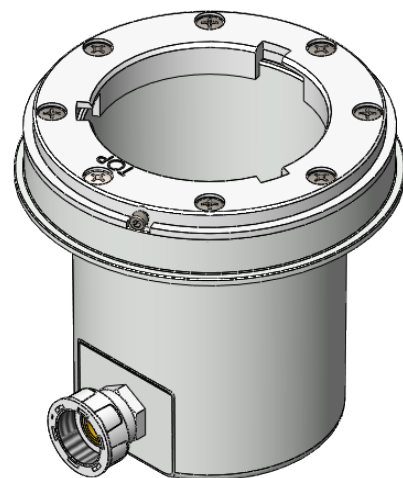

CODIGO / CODE: 06967

DESCRIPCION: CONJ. NICHO PROJ. MINI PISC. HORMIGÓN

DESCRIPTION: NICHE ASSEMBLY FOR C. P. MINI UNDERWATER LIGHTS

Nota: Unidades en mm
Note: Units in mm