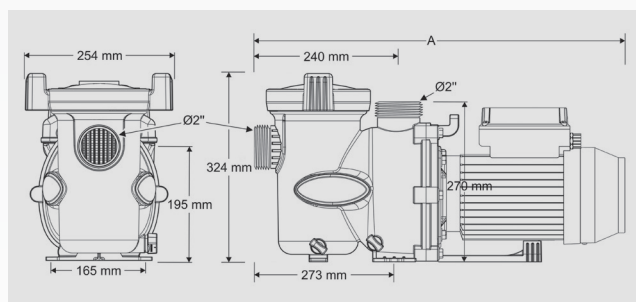

### LES +

- Raccords union 63/50 mm fournis
- 2 socles de pompe en option pour une installation facile
- Compatible eau salée