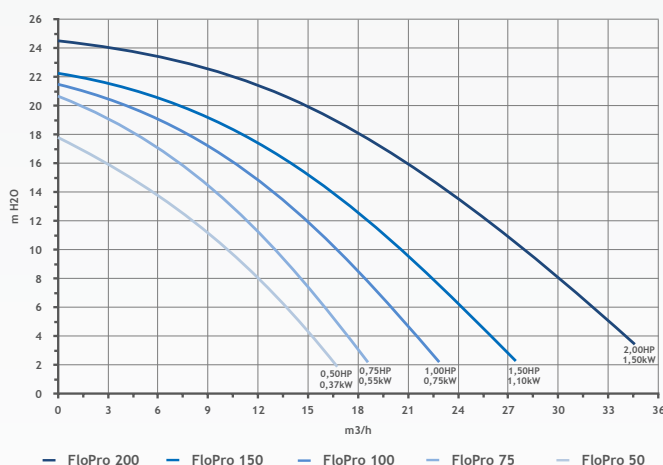

COURBES DE PERFORMANCE

ÉQUIPEMENT DE SÉRIE

POUR QUELLES PISCINES ?

1 TOUS TYPES DE PISCINE

2 BASSINS JUSQU'À 150 M³

ACCESSOIRES

3 ANS
GARANTIE

RCS Paris 395 088 679 - © Crédits photos : Zodiac® - Zodiac® is a registered trademark of Zodiac International, S.A.S.U., used under license - www.le-fil.fr - Ref. : WL15619

www.zodiac-poolcare.fr

ZODIAC