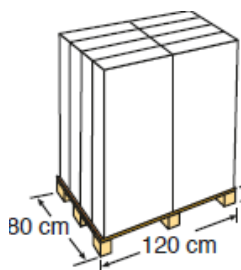

Referencia	L4PL
Descripción	Escalera con 4 peldaños con plataforma para piscinas sobresuelo
Material	HDPE de alta densidad
Medida	65 x 109 x 196 cm (138 útil)
Peso	17,5 Kg
Nº peldaños	4 peldaños + plataforma
Característica	Escalera de plataforma con sistema de seguridad

Reference	L4PL
Descripción	Blow molded ladder 4 steps + platform for ground pools
Material	HDPE high density
Measure	65 x 109 x 196 cm (138 useful)
Weight	17,5 Kg
Steps	4 steps + platform
Characteristic	Platform safety ladder

PACKAGING OUTER BOX

Tipo Type	Cartoncillo / Cardboard
Unidades Units	1
Medidas Size	60 x 20 x 151 cm
Volumen Volume	0,18m ³
Peso Weight	18,5 kg

PALETIZADO PALLET

Tipo Type	Europeo /European
Unidades Units	8 und/palet
Medidas Size	120 x 80 x 166
Distribución palet / Pallet distribution	1 capas/layer X 8 cajas/box: 8
Volumen Volume	1,59 m ³
Peso Weight	168 kg