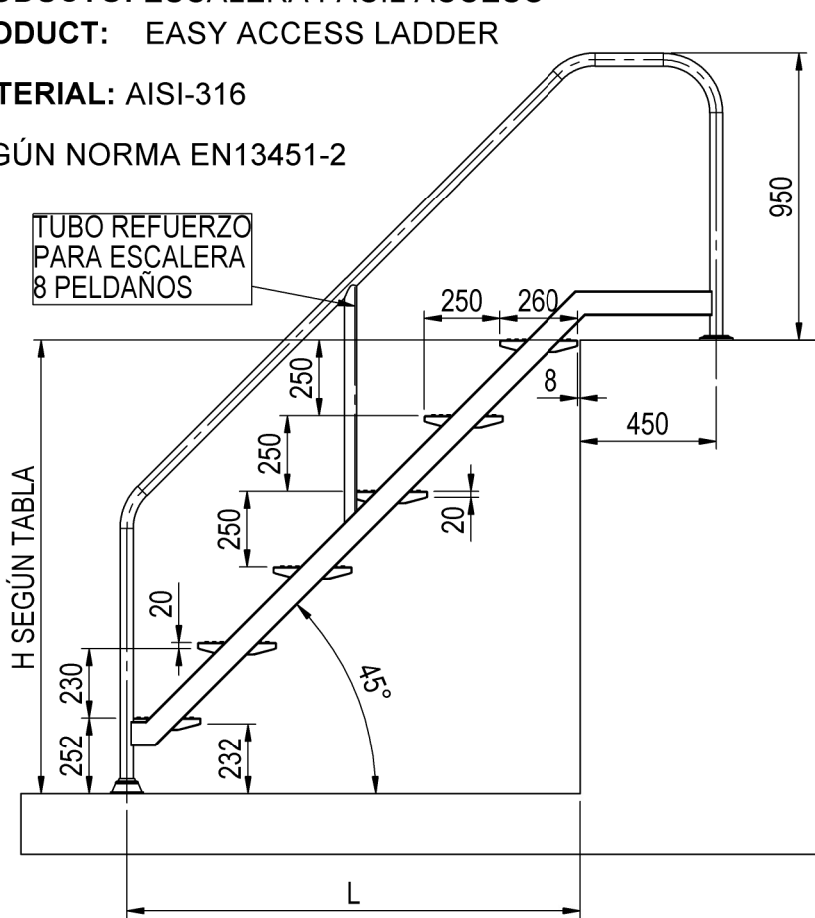

CÓDIGO/CODE: 64894-64895-64896-64897-64898-64899

PRODUCTO: ESCALERA FÁCIL ACCESO

PRODUCT: EASY ACCESS LADDER

MATERIAL: AISI-316

SEGÚN NORMA EN13451-2

CÓDIGO	PELDAÑOS	PISCINA H (mm)	L (mm)
64894	3	750	700
64895	4	1000	950
64896	5	1250	1200
64897	6	1500	1450
64898	7	1750	1700
64899	8	2000	1950

PARA DIMENSIONES PISCINA DIFERENTES A LA TABLA, CONSULTAR PARA FABRICACIÓN ESPECIAL