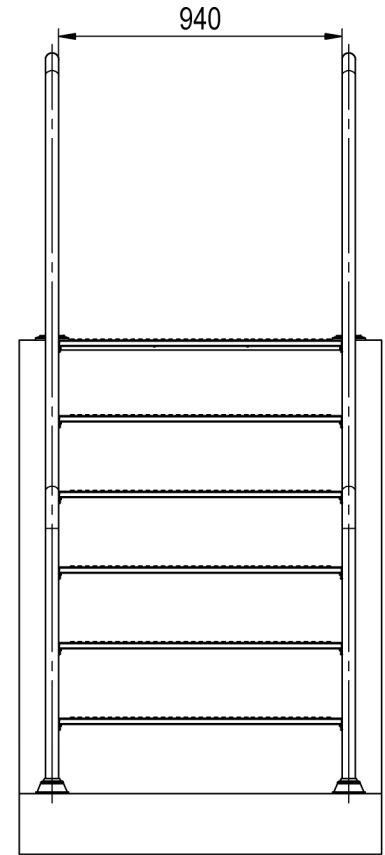

CÓDIGO/CODE: 64894-64895-64896-64897-64898-64899

PRODUCTO: ESCALERA FÁCIL ACCESO

PRODUCT: EASY ACCESS LADDER

MATERIAL: AISI-316

SEGÚN NORMA EN13451-2

CÓDIGO	PELDAÑOS	PISCINA H (mm)	L (mm)
64894	3	750	700
64895	4	1000	950
64896	5	1250	1200
64897	6	1500	1450
64898	7	1750	1700
64899	8	2000	1950

PARA DIMENSIONES PISCINA DIFERENTES A LA TABLA, CONSULTAR PARA FABRICACIÓN ESPECIAL