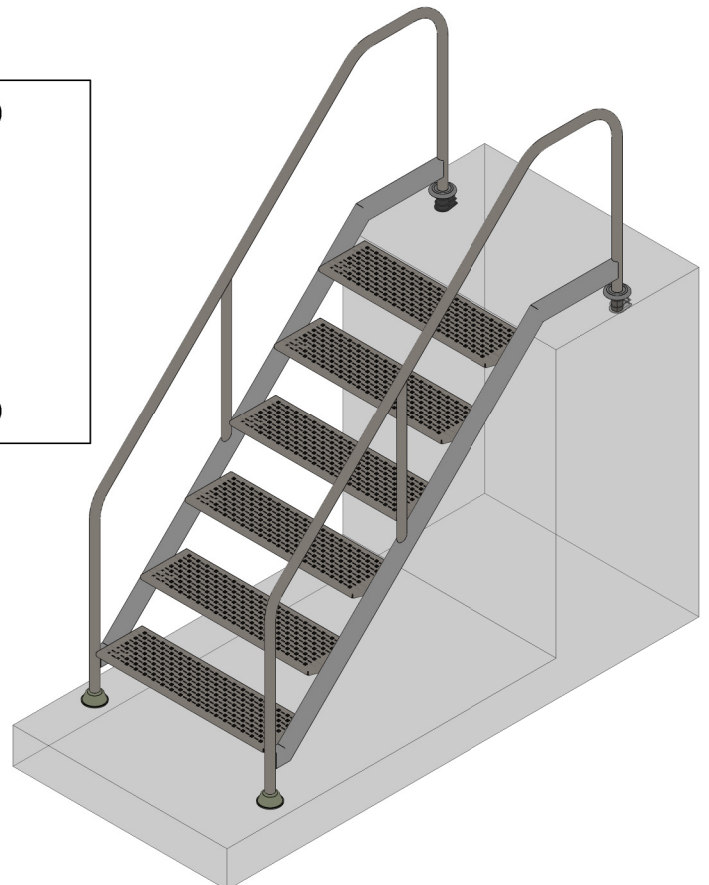

CÓDIGO/CODE: 64894-64895-64896-64897-64898-64899

PRODUCTO: ESCALERA FÁCIL ACCESO

PRODUCT: EASY ACCESS LADDER

MATERIAL: AISI-316

SEGÚN NORMA EN13451-2

CÓDIGO	PELDAÑOS	PISCINA H (mm)	L (mm)
64894	3	750	700
64895	4	1000	950
64896	5	1250	1200
64897	6	1500	1450
64898	7	1750	1700
64899	8	2000	1950

PARA DIMENSIONES PISCINA DIFERENTES A LA TABLA, CONSULTAR PARA FABRICACIÓN ESPECIAL