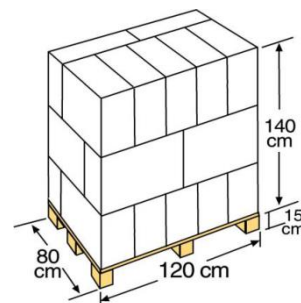

### INNER BOX

<b>Typ</b> Type	Farbiger Karton / Colour box
<b>Anzahl</b> Units	1
<b>Maße</b> Size	54 X 44 X 6,5 cm
<b>Umfang</b> Volume	0,0157 m <sup>3</sup>
<b>Gewicht</b> Weight	3,520 Kg

## ÄUßERE VERPACKUNG

### OUTER BOX

<b>Typ</b> Type	Karton / box
<b>Anzahl</b> Units	3
<b>Maße</b> Size	56 X 47 X 26 cm
<b>Umfang</b> Volume	0,0684 m <sup>3</sup>
<b>Gewicht</b> Weight	11,6 kg

## PALETTE PALLET

<b>Typ</b> Type	Europäisch/European
<b>Anzahl</b> Units	63 St. pro Palette
<b>Maße</b> Size	120 X 80 X 155 cm
<b>Einteilung pro Palette / Pallet distribution</b>	3 Schichten/layer X 7 Kartons/box Verpackungen: 21
<b>Umfang</b> Volume	1,488 m <sup>3</sup>
<b>Gewicht</b> Weight	263 kg