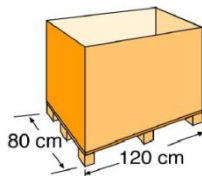

CUBIERTA ISOTÉRMICA ISOTHERMIC COVER

Cubierta de verano para piscinas. Flota sobre el agua, protege de la suciedad y mantiene la temperatura

Summer cover for pools. Floats on water, protecting from dirt and maintaining the temperature.

Referencia	CPROV510
Descripción	Cubierta de verano para piscina de forma ovalada
Material	Polietileno
Medida	485 x 335 cm
Color	Azul
Espesor cubierta	180 μ
Característica	Anti rayos UVA

Reference	CPROV510
Descripción	Isothermic cover for oval pools
Material	Polythene
Measure	485 x 335 cm
Colour	Blue
thickness	180 μ
Characteristic	Anti UV material

PACKAGING INNER PACKAGING

Tipo Type	Bolsa plástico / polybag
Unidades Units	1
Medidas Size	56 X 30 X 40 cm
Volumen Volume	0,067m ³
Peso Weight	2,53 kg

PALETIZADO PALLET

Tipo Type	Europeo/European
Unidades Units	24 und/pallet
Medidas Size	120 X 80 X 180 cm
Volumen Volume	1,72 m ³
Peso Weight	76 kg