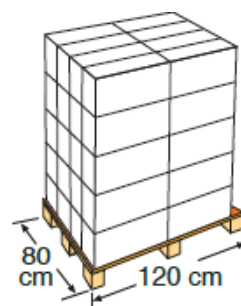

### PACKAGING INDIVIDUEL IMBALLAGGIO

<b>Type Tipo</b>	Boîte de couleur/scatola serigrafata
<b>Unité Unità</b>	1
<b>Mesure Misura</b>	13,7 x 13,7 x 18 cm
<b>Volume Volume</b>	0,003 m <sup>3</sup>
<b>Poids Peso</b>	0,521 kg

### EMBALLAGE IMBALLAGGIO

<b>Type Tipo</b>	Bande carton/ Cartone
<b>Unité Unità</b>	6
<b>Mesure Misura</b>	45 x 20 x 31 cm
<b>Volume Volume</b>	0,027 m <sup>3</sup>
<b>Poids Peso</b>	3,50 kg

### MIS SUR PALETTE PALLET

<b>Unité Unità</b>	240 und/palet
<b>Mesure Misura</b>	120 x 80 x 170 cm
<b>Distribution pallet / Distribuzione di pallet</b>	5 couches/stratix 6 emballage/imbballaggio: 40
<b>Volume Volume</b>	1,63 m <sup>3</sup>
<b>Poids Peso</b>	160 kg