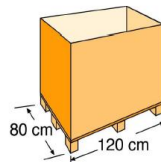

**ø 395 cm**

**CPR400**

Isothermabdeckplane für Rundbecken : ø 400 cm cm Isothermic cover for round pools : ø 400 cm

**MATERIAL MATERIAL**  
Polyethylen Polyethylene

**MAßE SIZE**  
ø 395 cm

**GEWICHT WEIGHT**  
4,000 Kg

## VERPACKUNG INNER PACKAGING

**TYP TYPE**  
Karton mit  
Etikette  
Box with label

**MAßE SIZE**  
60 X 30 X 40 cm

**ANZAHL UNITS**  
1

**UMFANG VOLUME**  
0,072 m<sup>3</sup>

**GEWICHT WEIGHT**  
2,500 Kg

**TYP TYPE**  
Europäisch  
European

**MAßE SIZE**  
120 X 80 X 185 cm

**ANZAHL UNITS**  
24 Stücke/Palette  
24 Units/Pallet

**GEWICHT WEIGHT**  
85,500 Kg

**UMFANG VOLUME**  
1,77 m<sup>3</sup>