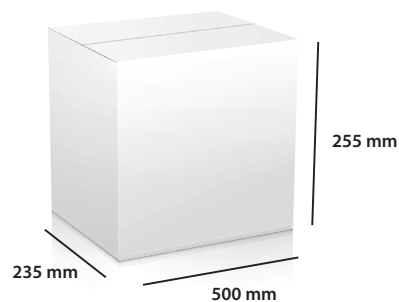

## EMBALAJE Y PALETIZADO

CAJA  
LÁMPARA

SISTEMA DE FIJACION  
Y EMBELLECEDOR

CAJA  
STANDARD

| Código                                    | 76597M          | 76580M          | 76581M          | 76582M, 76583M<br>76584M, 76585M<br>76586M, 76587M |
|---|-----------------|-----------------|-----------------|--|
| Medidas caja unitaria (mm)                | 215 x 205 x 110 | 225 x 245 x 110 | 215 x 430 x 110 | 340 x 115x 315                                     |
| Volumen / Caja unitaria (m <sup>3</sup> ) | 0,005           | 0,006           | 0,010           | 0,012  |
| Peso / Caja unitaria (Kg)                 | 0,73            | 0,89            | 1,43            | 1,33   |
| Unidades / Caja standard                  | 4               | 4               | 2               | 5  |
| Volumen / Caja standard (m <sup>3</sup> ) | 0,03            |                 |                 | 0,06   |
| Peso / Caja standard (Kg)                 | 3,42            | 4,11            | 3,41            | 7,15   |
| Unidades / Palet                          | 224             |                 | 112             | 150  |
| Volumen / Palet (m <sup>3</sup> )         | 2,16            |                 |                 | 2,52   |
| Peso / Palet (Kg)                         | 206,52          | 245,16          | 124,12          | 234,50   |