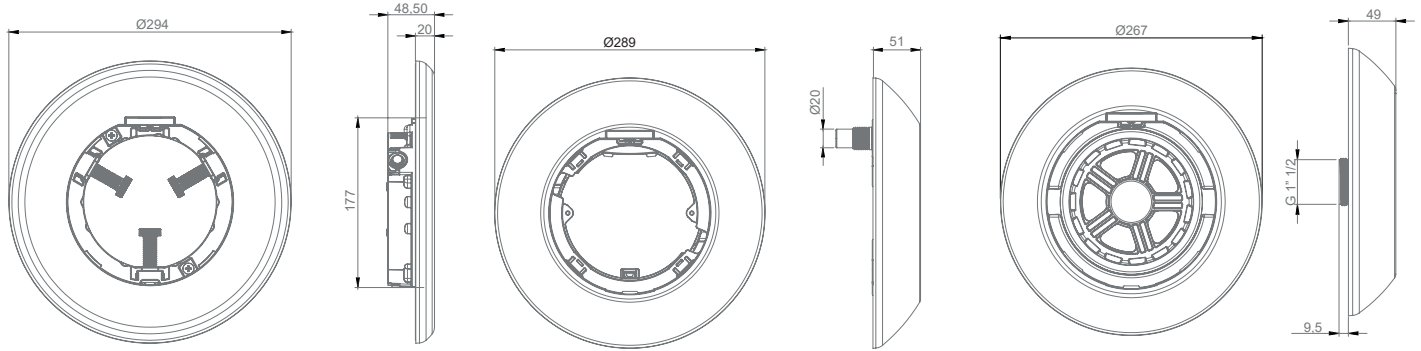

**1 LÁMPARA**

**DIMENSIONES**

\*medidas en mm.

|   | 76579M            | 76580M                       | 76581M                          |
|---|-------------------|------------------------------|---------------------------------|
| DETALLES  | LÁMPARA           | KIT LÁMPARA + CONTROL REMOTO | KIT 2 LÁMPARAS + CONTROL REMOTO |
| TIPO DE LUZ   | RGB               | RGB                          | RGB                             |
| VOLTAJE   | 12V AC            | 12V AC                       | 12V AC                          |
| POTENCIA  | 34,5 W            | 34,5 W                       | 34,5 W                          |
| CONSUMO   | 45 VA             | 45 VA                        | 45 VA                           |
| FLUJO LUMINOSO  | 2000 lm           | 2000 lm                      | 2000 lm                         |
| ÁNGULO DE FLUJO                                       | 100°              | 100°                         | 100°                            |
| PROTECCIÓN TÉRMICA                                    | Auto-regulación   | Auto-regulación              | Auto-regulación                 |
| CLASE ENERGÉTICA<br><small>Según UE 2019/2015</small> |                   |                              |                                 |
| INSTALACIÓN EN AGUA SALADA                            | Si                | Si                           | Si                              |
| SISTEMAS DE CONTROL COMPATIBLES                       | PLUG&PLAY (74399) | PLUG&PLAY (74399 - incluido) | PLUG&PLAY (74399 - incluido)    |

## DIMENSIONES SISTEMAS DE FIJACIÓN EMBELLECEDORES

**FLEXINICHE (71209)** : se adapta a cualquier nicho con un Ø interno entre 180 y 230mm.

**FLEXISLIM (71210)** : se monta en superficie a la pared de piscinas nuevas o sujetarse en las conexiones de superficie existentes.