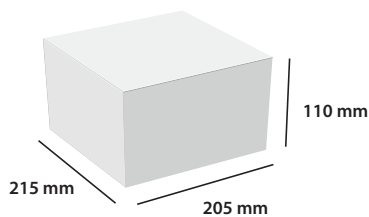

SOPORTES DE INSTALACIÓN

TIPO DE PISCINA	EMBELLECEDOR FLEXINICHO	EMBELLECEDOR FLEXISLIM	EMBELLECEDOR FLEXIRAPID*
HORMIGÓN	00349, 5410, 59813	✓	35418
HORMIGÓN + LINER	17805, 54103, 59814 59815, 72261	59983	06544, 17382, 59983
PANELES	23670, 23671	✓	00332, 27084
POLIÉSTER	00364, 28887, 54103 59814, 59815, 72261	✓	74179

* Cualquier boquilla de rosca interior 1"1/2

EMBALAJE Y PALETIZADO

CAJA
LÁMPARA