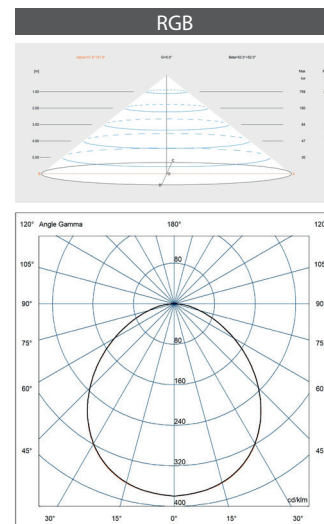

FOTOMETRÍA