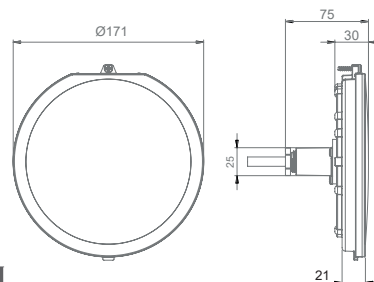

**1 LÁMPARA**

**DIMENSIONES**

\*medidas en mm.

|   | 76579M            | 76580M                       | 76581M                          |
|---|-------------------|------------------------------|---------------------------------|
| DETALLES  | LÁMPARA           | KIT LÁMPARA + CONTROL REMOTO | KIT 2 LÁMPARAS + CONTROL REMOTO |
| TIPO DE LUZ   | RGB               | RGB                          | RGB                             |
| VOLTAJE   | 12V AC            | 12V AC                       | 12V AC                          |
| POTENCIA  | 34,5 W            | 34,5 W                       | 34,5 W                          |
| CONSUMO   | 45 VA             | 45 VA                        | 45 VA                           |
| FLUJO LUMINOSO  | 2000 lm           | 2000 lm                      | 2000 lm                         |
| ÁNGULO DE FLUJO                                       | 100°              | 100°                         | 100°                            |
| PROTECCIÓN TÉRMICA                                    | Auto-regulación   | Auto-regulación              | Auto-regulación                 |
| CLASE ENERGÉTICA<br><small>Según UE 2019/2015</small> |                   |                              |                                 |
| INSTALACIÓN EN AGUA SALADA                            | Si                | Si                           | Si                              |
| SISTEMAS DE CONTROL COMPATIBLES                       | PLUG&PLAY (74399) | PLUG&PLAY (74399 - incluido) | PLUG&PLAY (74399 - incluido)    |

## DIMENSIONES SISTEMAS DE FIJACIÓN EMBELLECEDORES

**FLEXINICHE (71209)** : se adapta a cualquier nicho con un Ø interno entre 180 y 230mm.

**FLEXISLIM (71210)** : se monta en superficie a la pared de piscinas nuevas o sujetarse en las conexiones de superficie existentes.