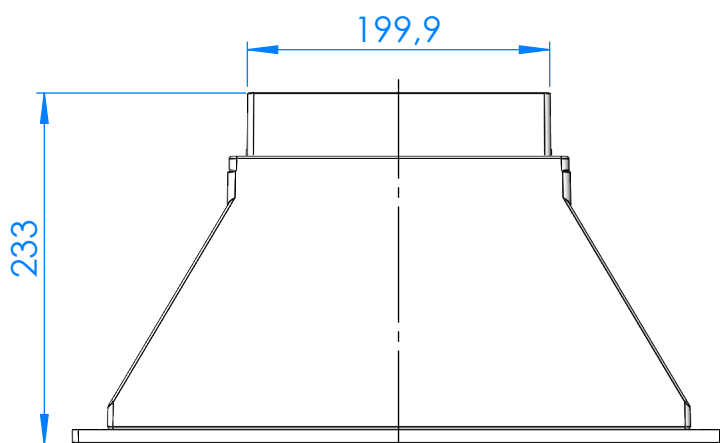

CÓDIGO / CODE: **73166**  
DESCRIPCIÓN: **KIT COLOR SK BLANCO**  
DESCRIPTION:

**73166 BLANCO**

**73166CL129 GRIS CLARO**

**73166CL090 BEIGE**

**73166CL144 GRIS ANTRACITA**

SECCIÓN A-A

Nota: Unidades en mm  
Note: Units in mm