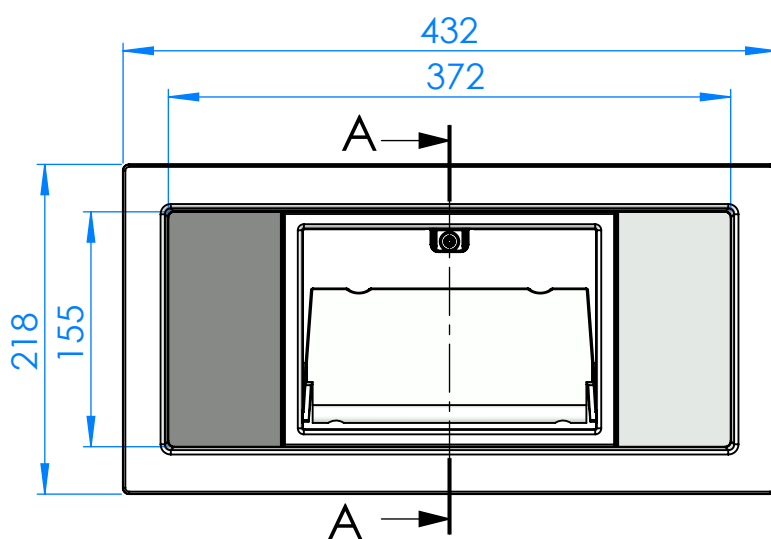

CÓDIGO / CODE: **73166**  
DESCRIPCIÓN: **KIT COLOR SK BLANCO**  
DESCRIPTION:

**73166 BLANCO**

**73166CL129 GRIS CLARO**

**73166CL090 BEIGE**

**73166CL144 GRIS ANTRACITA**

SECCIÓN A-A

Nota: Unidades en mm  
Note: Units in mm