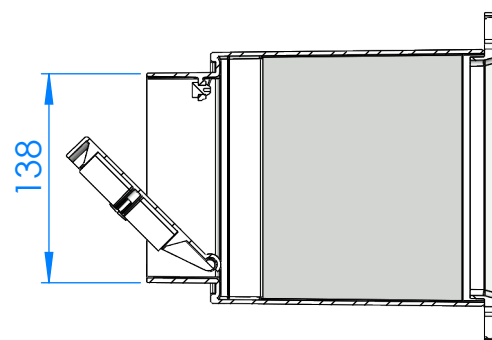

CÓDIGO / CODE: **73166**  
DESCRIPCIÓN: **KIT COLOR SK BLANCO**  
DESCRIPTION:

**73166 BLANCO**

**73166CL129 GRIS CLARO**

**73166CL090 BEIGE**

**73166CL144 GRIS ANTRACITA**

SECCIÓN A-A

Nota: Unidades en mm  
Note: Units in mm