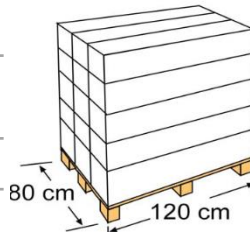

RECOGEHOJAS [LEAF NETS AND RAKES

El recogehojas superficie + mango de 122 cm. Facilita la limpieza de hojas u otros elementos de gran tamaño. Fácil manejo.

The leaf net + handle of 122cm facilitates the cleaning of leaves or other large items

Referencia	90117
Descripción	Recogehojas de superficie + mango 122 cm
Medidas recogehojas	30 x 2 x 156cm
Peso	0,220 kg

Reference	90117
Descripción	Leaf net + 122cm handle
Leaf net measure	30 x 2 x 156 cm
Weight	0,220 kg

EMBALAJE OUTER BOX

Tipo Type	Cartoncillo / Cardboard
Unidades Units	24
Medidas Size	158 x 31,5 x 27 cm
Volumen Volume	0,134 m ³
Peso Weight	8 kg

PALETIZADO PALLET

Tipo type	Europeo/European
Unidades Units	264 und/palet
Distribución palet / Pallet distribution	1 planta x 11 uds/1 floor x 11 units. Total embalajes: 11
Medidas Size	122 x 81 x 173 cm
Volumen Volume	1,709 m ³
Peso Weight	102 kg