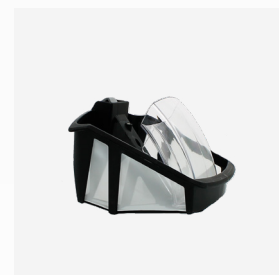

Caixa filtrante
100 μ

ACESSÓRIOS DISPONÍVEIS

Filtro simples 100 μ

Um robot elétrico sem fios equipado com uma bateria de iões de lítio de alto desempenho que oferece grande autonomia. **Eficiente, fácil de manusear e sem cabo, é muito ágil** para a limpeza nos cantos mais pequenos em todos os tipos de superfícies.