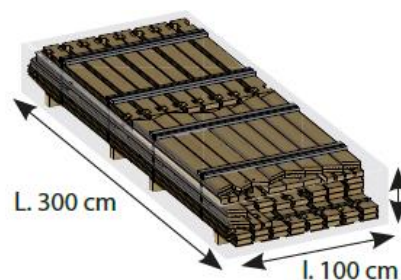

Plataforma de madera Piattaforma di legno

DECK1

MEDIDAS MISURE

264 x 182 x h = 133 cm (Platform)

MATERIAL MATERIALE

Pino silvestre francés y autoclave clase IV
Pino silvestre francese e autoclave di classe IV

PALETIZADO PALLET

MEDIDAS MISURA

300 X 100 X 50 cm

VOLUMEN VOLUME

1,5 m³

PESO PESO

232 Kg

GARANTÍA GARANZIA