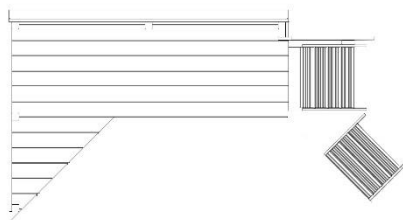

Plataforma de madera Piattaforma di legno

DECK1

MEDIDAS MISURE

264 x 182 x h = 133 cm (Platform)

MATERIAL MATERIALE

Pino silvestre francés y autoclave clase IV
Pino silvestre francese e autoclave di classe IV

PALETIZADO PALLET

MEDIDAS MISURA

300 X 100 X 50 cm

VOLUMEN VOLUME

1,5 m³

PESO PESO

232 Kg

GARANTÍA GARANZIA