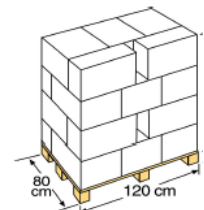

## VERPACKUNG UND PALETTE OUTER BOX AND PALLET

**TYP TYPE**  
Farbkasten  
Color box

**MAßE SIZE**  
44 X 31 X 7 cm

**ANZAHL UNITS**  
1

**VOLUMEN VOLUME**  
0,00954 m<sup>3</sup>

**GEWICHT WEIGHT**  
2,474 Kg

**TYP TYPE**  
Karton  
Carton Box

**MAßE SIZE**  
46 X 34 X 38 cm

**ANZAHL UNITS**  
5

**VOLUMEN VOLUME**  
0,0594 m<sup>3</sup>

**GEWICHT WEIGHT**  
13,200 Kg

**TYP TYPE**  
Europalette  
Europallet

**ANZAHL UNITS**  
100 Stück/Palette  
100 Units/Pallet

**MAßE SIZE**  
120 X 80 X 155 cm

**EINTEILUNG DER PALETTE**  
PALLET DISTRIBUTION  
4 Lagen x 5 Kartons  
4 Layers x 5 Boxes

**VOLUMEN VOLUME**  
1,488 m<sup>3</sup>

**GEWICHT WEIGHT**  
277,750 Kg