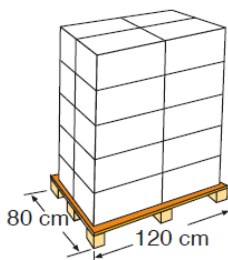

COLORO CHOQUE [SHOCK CHLORINE

El cloro choque permite destruir rápida y eficazmente todos los organismos, hongos y bacterias

Shock chlorine it eliminates quickly all the organisms and bacteria.

| | | | |
|--------------------|----------------------|--------------------|---------------------|
| Referencia | 76020 | Reference | 76020 |
| Descripción | Cloro choque de 1 Kg | Descripción | Shock chlorine 1 Kg |
| Medida | 18 x 10 x 11 cm | Measure | 18 x 10 x 11 cm |
| Peso | 1 Kg | Weight | 1 Kg |
| Formato | Pastillas 20g | Format | 20g tablets |

EMBALAJE OUTER BOX

| | |
|-----------------------|----------------------------|
| Tipo Type | Cartoncillo / Cardboard |
| Unidades Units | 20 |
| Medidas Size | 57 x 38 x 24 cm |
| Volumen Volume | 0,05 m ³ |
| Peso Weight | 22,5 kg |

PALETIZADO PALLET

| | |
|---|---------------------------------|
| Tipo Type | Europeo/European |
| Unidades Units | 400 und/palet |
| Medidas Size | 120 X 80 X 140cm |
| Distribución palet / Pallet distribution | 5 capas/layer X 4 embalajes: 20 |
| Volumen Volume | 1,35 m ³ |
| Peso Weight | 480 kg |