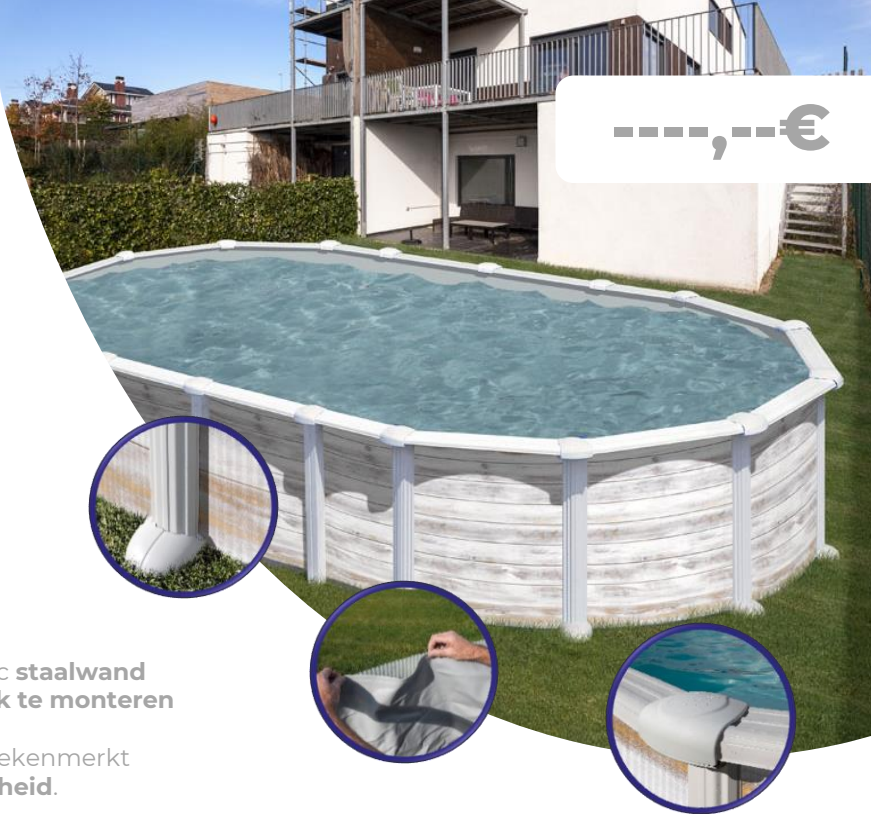

SERIE ISLANDIA

Les piscines en acier hors-sol avec tôle imitation bois nordique sont **fabriquées en Espagne**. Elles sont **très faciles à installer** et sont très résistantes.

La gamme de piscines Islandia se caractérise par son **prix économique et sa durabilité**.

De **bovengrondse zwembaden** met nordic **staalwand** van **Spaanse makelij** zijn **zeer gemakkelijk te monteren** en zijn zeer resistent.

Het Islandia zwembadassortiment wordt gekenmerkt door zijn **economische prijs en duurzaamheid**.

-----,---€

730x375 ↕ 132 cm

KITPROV7388N

Piscine ovale d'aspect acier nordique / Ovaal zwembad, stalen wand, nordic kleur

FORME VORM

Ovale Ovaal

DIMENSIONS INTÉRIEURES

INTERNE AFMETINGEN

720 x 375 x 130 cm

LIGNE D'EAU

HOOGTE VAN DE WATERLIJN

117 cm

STRUCTURE STRUCTUUR

Acier Nordique / Nordic staal

VOLUME D'EAU

HOEVEELHEID WATER