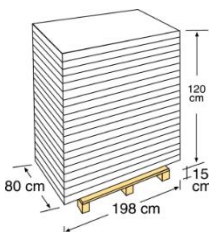

# ÉCHELLES [ SCALETTA

Échelle murale acier inoxydable pour piscine enterrée- 4 marches

Scaletta steel muro per piscina interrata da 4 gradini

Référence	40274
Description	Échelle murale acier inoxydable pour piscine enterrée
Matière	Acier inoxydable
Mesure	183 cm x Ø tubo 43 mm
Poids	10,3 Kg
Nº marches	4 marches

Codice articolo	40274
Descrizione	Scaletta muro per piscina interrata
Materiale	Inox
Misura	183 cm x Ø tubo 43 mm
Peso	10,3 Kg
Gradini	4 gradini

## EMBALLAGE IMBALLAGGIO

Type Tipo	Bande carton/ Cartone
Unité Unità	1
Mesure Misura	198 x 54 x 6 cm
Volume Volume	0,06 m <sup>3</sup>
Poids Peso	12,4 kg

## MIS SUR PALETTE PALLET

Type Tipo	Europeo/European
Unité Unità	20 und/pallet
Mesure Misura	198 X 80 X 135 cm
Distribution pallet / Distribuzione di pallet	20 couches/strati X 1 emballage /imballi: 20
Volume Volume	2,138 m <sup>3</sup>
Poids Peso	271 kg