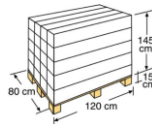

20L

AR1020P

DOUCHE SOLAIRE **ronde** en PVC **noir** ZONNEDOUCHE **rond zwart** PVC

MESURE AFMETINGEN

Ø 11 x 214 cm

CAPACITÉ

CAPACITEIT

20l

RÉCIPIENT CONTAINER

TYPE TYPE

Carton

Kartonnen doos

POIDS GEWICHT

1,00 kg

DIMENSIONS

AFMETINGEN

114 x 15 x 28 cm

VOLUME

VOLUME

0,047 m³

TYPE TYPE

Pallet

POIDS GEWICHT

132 Kg

DIMENSIONS

AFMETINGEN

120 x 80 x 155 cm

VOLUME

VOLUME

1,48 m³

UNITÉS EENHEDEN

20 box x palet