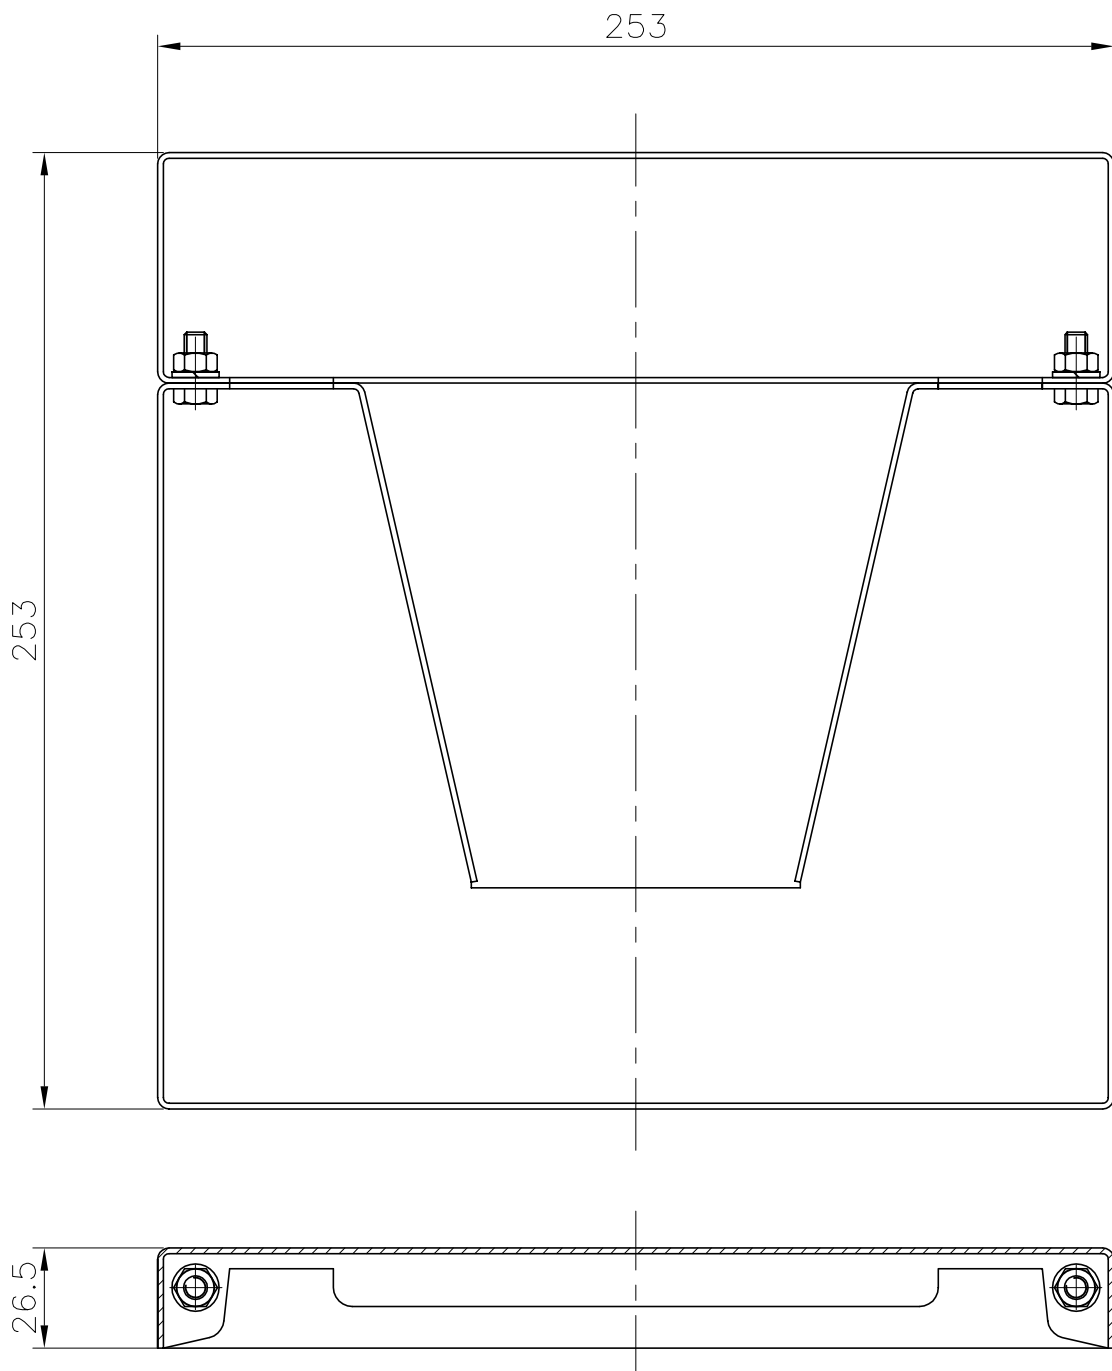

VÁLIDO SÓLO PARA INFORMACIÓN

Pos.	Modificacio	Tolerancia general:		Material	AISI-316 PINTADO BLANCO		Nº peces
			Data	Nom	Denomin.		Format
		Dibuixat	15.02.00	Fonoll	EMBELLECEDOR CORTINA PINTADO		A4
		Comprovat	15.02.00	J.Morral	Conjunt		Escala
				 		1:2	
				Codi	19982		Revisio
				Substitueix a:	Data		0
				Substituit per:	Data		