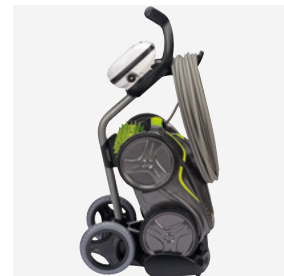

LA POTENCIA
DEFINITIVA EN
VERSIÓN 4X4

GV 5220

VORTEX™ 4 WD

1 ASPIRACIÓN CICLÓNICA ULTRAPOTENTE Y CONSTANTE

Los ingenieros de Zodiac® crearon los primeros limpiafondos del mercado **con aspiración ciclónica**. La tecnología de aspiración ciclónica consiste en crear un remolino de gran potencia dentro del filtro, que mantiene en suspensión la suciedad, evitando que se pegue en las paredes del filtro y quede obstruido manteniendo **así el rendimiento de limpieza**.

2 LIMPIAFONDOS TODOTERRENO

Sus 4 ruedas motrices hacen que el limpiafondos GV 5220 tenga una **perfecta adherencia** a las paredes de la piscina. Se adapta a **todo tipo de revestimientos** y **supera los obstáculos con mayor facilidad**.

3 CAPACIDAD DE ASPIRACIÓN EXTRA GRANDE

El limpiafondos GV 5220 garantiza una limpieza perfecta a gran escala. **Gracias a su boca de aspiración extra ancha** y a su filtro con una capacidad de 5 litros, el limpiafondos puede aspirar y almacenar todo tipo de residuos con un confort máximo de utilización. Además, **mantiene la potencia de aspiración durante todo el ciclo**.

ACCESORIOS INCLUIDOS

Indicador De Filtro Lleno

Nos indica cuando es necesario vaciar el filtro.

Unidad de control

Filtro de gran capacidad (5 L) fácil de limpiar

Carro de transporte

ACCESORIOS OPCIONALES

Filtro residuos muy finos, filtro residuos finos, filtro residuos gruesos, y funda de protección.