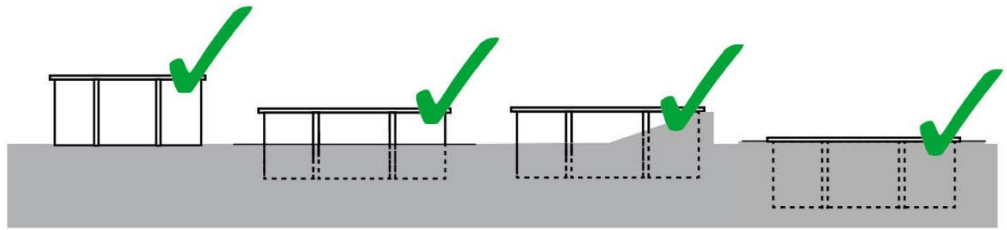

Gre

SunBay

CANELLE

i

Referencia	790087 Canelle
Descripción	Piscina madera ovalada
Estructura	Madera
Dimensiones exteriores	551 x 351 x 119 cm
Dimensiones interiores	503 x 303 x 116 cm
Volumen	14,5 m ³
Línea de agua	106 cm
Espacio instalación	561 x 381 x 15 cm (3,21m ³)
Madera	Machihembrado

Skimmer Skimmer

Color: Blanco
Color: White

Kit acceso al skimmer Skimmer access kit

Escalera Ladder

Madera + Inox
Wood outside +Stainless inside

 **Solera de hormigón: Obligatorio (cuñas metálicas)**
Concrete slab: Obligatory (Metallic wedge)