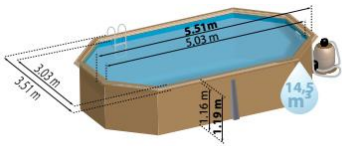

Solera de hormigón: Obligatorio (cuñas metálicas)
Concrete slab: Obligatory (Metallic wedge)

PALETIZADO 1

PALLET 1

Unidades Units	1
Medidas Size	400 X 114 X 65 cm
Volumen Volume	2,96 m³
Peso Weight	800 kg

PALETIZADO 2

PALLET 2

Unidades Units	1
Medidas Size	130 X 80 X 78 cm
Volumen Volume	0,81 m³
Peso Weight	138 kg