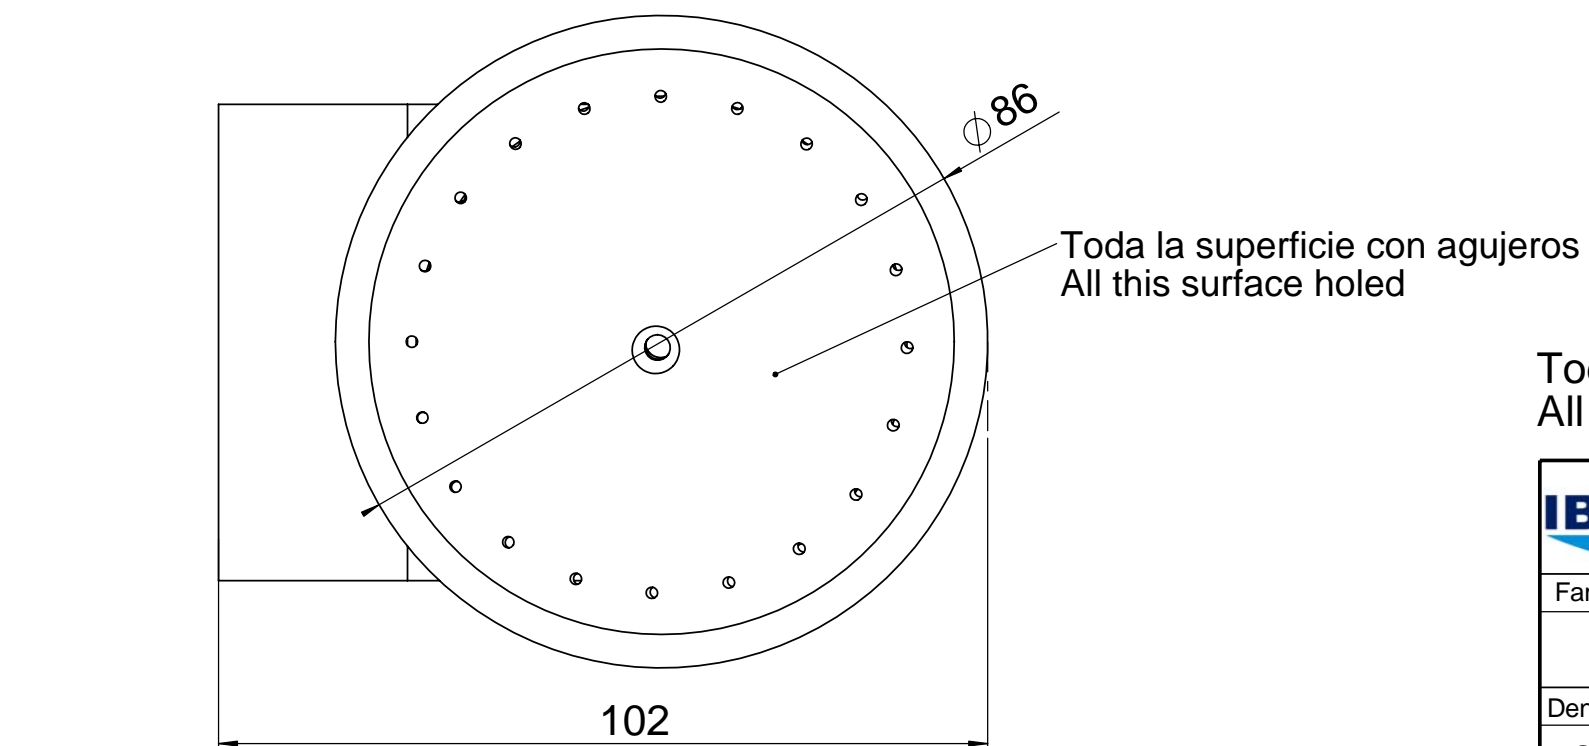

PIEZA / PIECE : 04104/04105/04042

Código/Code	Descripción/Description
04104	Latón cromado/ Chromed brass (1.5")
04105	Latón dorado/ Golden brass (1.5")
04042	Plástico Blanco (2")

Todas las medidas expresadas en mm
All dimensions in mm

	Tolerancia gral. DIN 7168 / ISO 2768						Concentricidad: $\phi 0.15$	Fecha: 09/07/07	Nombre: Ingeniería Producte	Firma: M. Baraut
	Long. de a	0.5	3	6	30	120	400	1000	Dibujado:	
Fina \pm	0.05	0.05	0.1	0.15	0.2	0.3	0.4	Comprobado:		
Med. \pm	0.1	0.1	0.2	0.3	0.5	0.8	Desmoldeo: 0° 30'			
Familia / Set:	FITTING						ISO-E	Nº plano:	Peso:	Material: Latón / Brass
									Color: Cromado/Dorado/Blanco Chromed/Golden/White	Acabado: -
Denominación / Description:	Sumidero 1½" / Drain 1½"						Formato: A-3	Escala: 1:1	Código Pieza: 04104-04105-04042	