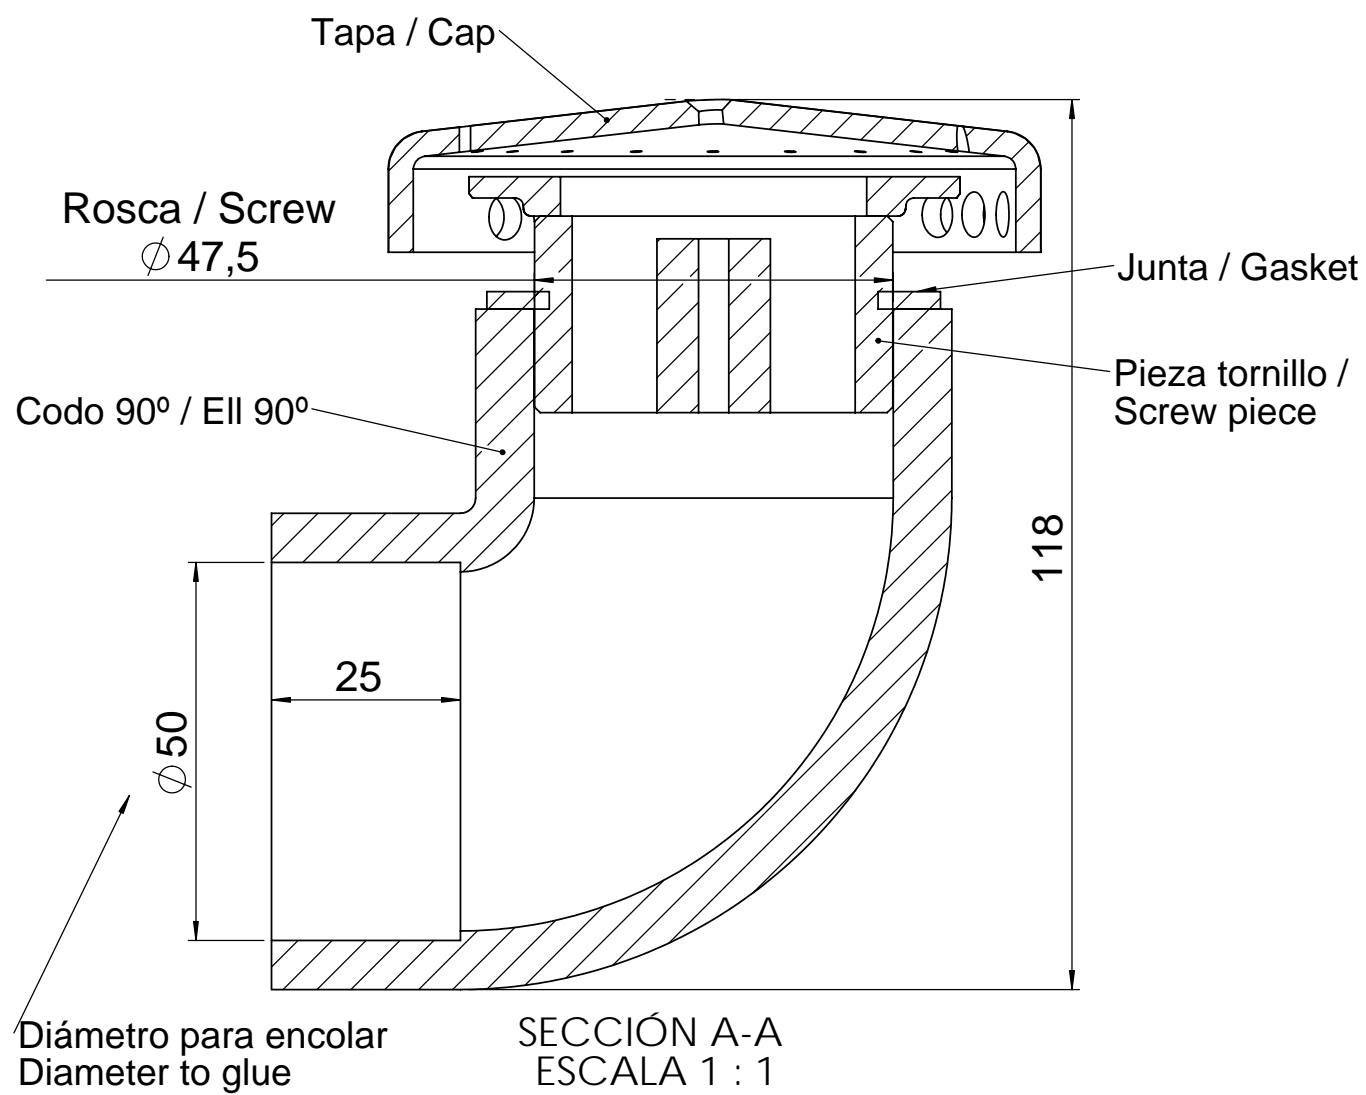

PIEZA / PIECE : 04104/04105/04042

Código/Code	Descripción/Description
04104	Latón cromado/ Chromed brass (1.5")
04105	Latón dorado/ Golden brass (1.5")
04042	Plástico Blanco (2")

Todas las medidas expresadas en mm
All dimensions in mm

	Tolerancia gral. DIN 7168 / ISO 2768						Concentricidad: $\phi 0.15$	Fecha: 09/07/07	Nombre: Ingeniería Producte	Firma: M. Baraut
	Long. de a	0.5	3	6	30	120	400	1000	Dibujado:	
Fina \pm	0.05	0.05	0.1	0.15	0.2	0.3	0.4	Comprobado:		
Med. \pm	0.1	0.1	0.2	0.3	0.5	0.8	Desmoldeo: 0° 30'			
Familia / Set:	FITTING						ISO-E	Nº plano:	Peso:	Material: Latón / Brass
									Color: Cromado/Dorado/Blanco Chromed/Golden/White	Acabado: -
Denominación / Description:	Sumidero 1½" / Drain 1½"						Formato: A-3	Escala: 1:1	Código Pieza: 04104-04105-04042	