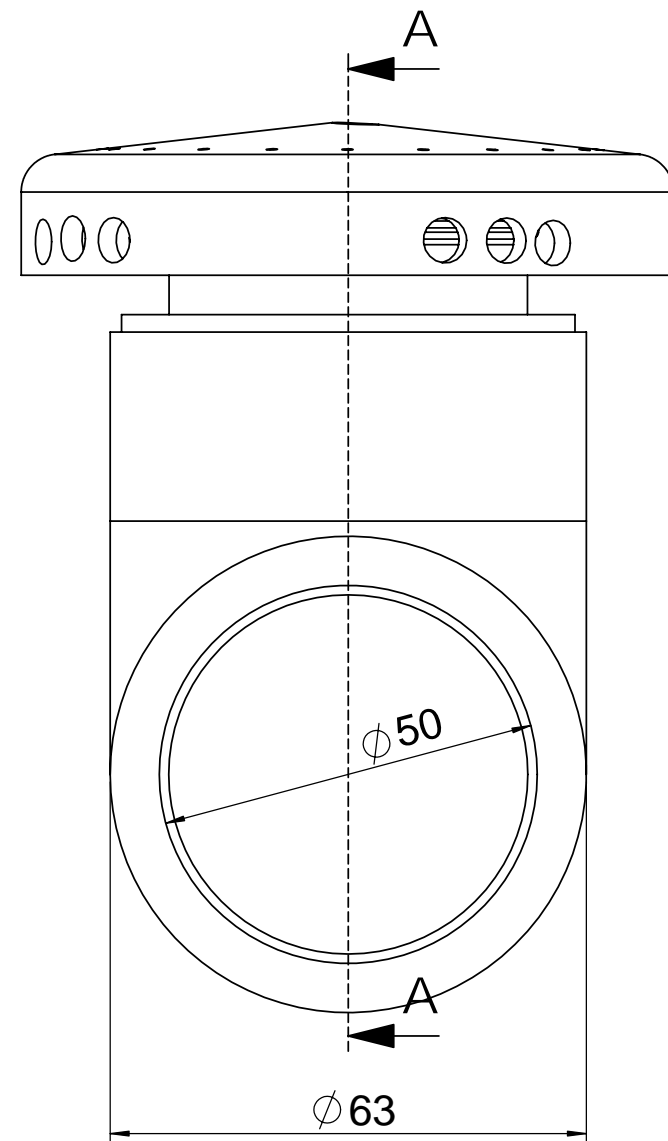

PIEZA / PIECE : 04104/04105/04042

Código/Code	Descripción/Description
04104	Latón cromado/ Chromed brass (1.5")
04105	Latón dorado/ Golden brass (1.5")
04042	Plástico Blanco (2")

Todas las medidas expresadas en mm
All dimensions in mm

	Tolerancia gral. DIN 7168 / ISO 2768						Concentricidad: $\phi 0.15$	Fecha: 09/07/07	Nombre: Ingeniería Producte	Firma: M. Baraut
	Long. de a	0.5	3	6	30	120	400	1000	Dibujado:	
Fina \pm	0.05	0.05	0.1	0.15	0.2	0.3	0.4	Comprobado:		
Med. \pm	0.1	0.1	0.2	0.3	0.5	0.8	Desmoldeo: 0° 30'			
Familia / Set:	FITTING						ISO-E	Nº plano:	Peso:	Material: Latón / Brass
									Color: Cromado/Dorado/Blanco Chromed/Golden/White	Acabado: -
Denominación / Description:	Sumidero 1½" / Drain 1½"						Formato: A-3	Escala: 1:1	Código Pieza: 04104-04105-04042	