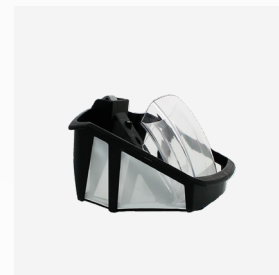

Caixa filtrante
100 μ

ACESSÓRIOS DISPONÍVEIS

Filtro simples 100 μ

Um robot elétrico sem fios equipado com uma bateria de iões de lítio de alto desempenho que oferece grande autonomia. **Eficiente, fácil de manusear e sem cabo, é muito ágil** para a limpeza nos cantos mais pequenos em todos os tipos de superfícies.