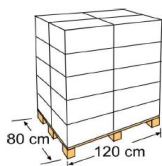

-----,---€

Ø 300 x 120 cm

FPR301

LINER AZUL para piscina de acero **BLU LINER** per piscine in acciaio

MATERIAL MATERIAL
PVC PVC

MEDIDA MISURA
Ø300 x 120 cm

PESO PESO
9,8 Kg

COLOR COLORE
Azul Blu

ESPELOR LINER DIMENSIONE
40/100

INSTALACIÓN INSTALLAZIONE
Sistema colgante
Con barra di
agganciamento

ENVASE Y PALETIZADO IMBALLAGGIO E PALET

TIPO TIPO
Caja con etiqueta
Scatola con
etichetta

MEDIDAS MISURA
54 X 39 X 32 cm

TIPO TYPE
Europeo
European

DISTRIBUCIÓN PALET DISTRIBUZIONE DI PALLET
5 capas-strati x 4
Embalajes/imbballaggio 20

UNIDADES UNITÀ
1

VOLUMEN VOLUME
0,0674 m³

UNIDADES UNITÀ
20 und/pallet

MEDIDAS MISURA
120 X 80 X 165 cm

PESO PESO
11 Kg

VOLUMEN VOLUME
1,584 m³

PESO PESO
233,75 Kg

GARANTÍA GARANZIA

*Salvo ampliación de garantía dependiendo del país.

*Ad eccezione dell'estensione della garanzia a seconda del paese.

CÓDIGO EAN CODICE EAN