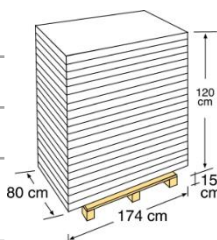

ÉCHELLES [SCALETTA

Échelle murale acier inoxydable pour piscine enterrée- 3 marches

Scaletta steel muro per piscina interrata da 3 gradini

Référence	40273	Codice articolo	40273
Description	Échelle murale acier inoxydable pour piscine enterrée	Descrizione	Scaletta muro per piscina interrata
Matière	Acier inoxydable	Materiale	Inox
Mesure	158 cm X Ø tubo 43 mm	Misura	158 cm X Ø tubo 43 mm
Poids	9,1 Kg	Peso	9,1 Kg
N° marches	3 marches	Gradini	3 gradini

EMBALLAGE IMBALLAGGIO

Type Tipo	Bande carton/ Cartone
Unité Unità	1
Mesure Misura	174 x 55 x 6 cm
Volume Volume	0,058 m ³
Poids Peso	10,7 kg

MIS SUR PALETTE PALLET

Type Tipo	Europeo/European
Unité Unità	20 und/pallet
Mesure Misura	175 X 80 X 135 cm
Distribution pallet / Distribuzione di pallet	20 couches/strati X 1 emballage /imballi: 20
Volume Volume	1,898 m ³
Poids Peso	237 kg