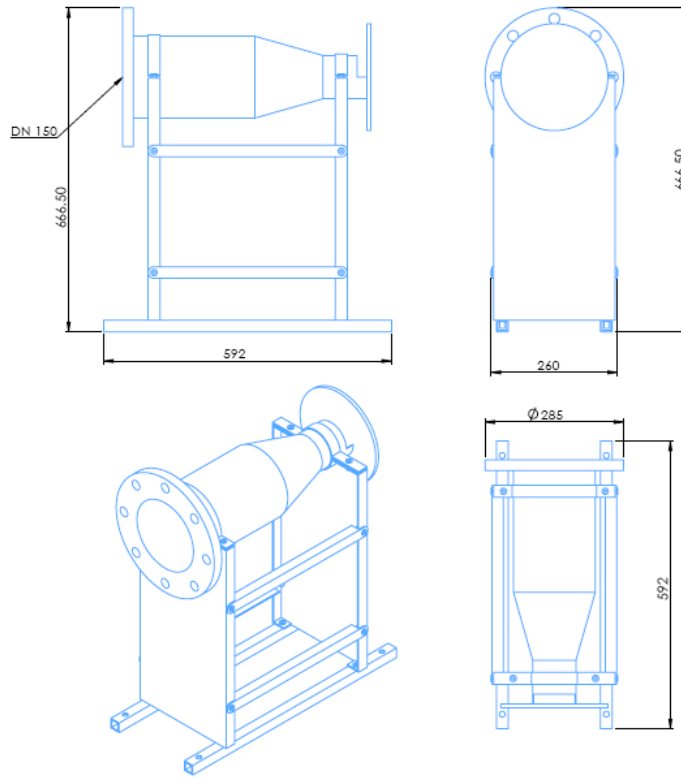

Le dimensioni dell'effetto "Water Screen" sono adatte alla proiezione in formato standard panoramico HDTV (16:9).

La combinazione di questo elemento decorativo con un videoproiettore o un proiettore laser avrà un effetto visivamente più impressionante e completo.

The combination of this decorative feature with a video or laser projector will create a visually impressive effect.

WATER SCREEN

Codice / Code: 66550

Dimensioni (L x P x A) [mm]	592 x 285 x 667	Dimensions (L x W x H) [mm]	592 x 285 x 667
Collegamento ingresso	Morsetto DN150	Inlet connection	Flange DN150
Ambito di misure schermo [m]	24 x 8 - 48 x 16	Screen dimensions range [m]	24 x 8 - 48 x 16
Intervallo portata [m ³ /h]	110 - 260	Flow range [m ³ /h]	110 - 260
Intervallo pressione [bar]	6 - 12	Pressure range [bar]	6 - 12
Profondità massima acqua [mm]	500	Maximum water depth [mm]	500
Materiale	Acciaio inossidabile 316	Material	Stainless steel 316
Peso [kg]	80	Weight [kg]	80

DIMENSIONI
DIMENSIONS

Codice / Code: 66550

ESEMPI
EXAMPLES