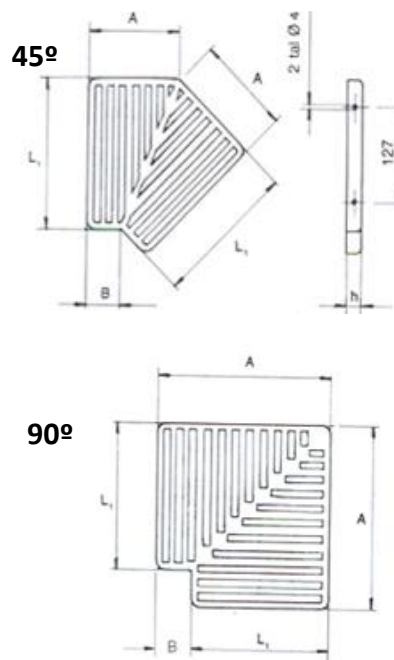

PLACAS ESQUINA DE POLIESTER / POLYESTER CORNER TILES

Código 45°	Código 90°	A 45° (mm)	A 90° (mm)	B (mm)	H (mm)	L1 (mm)
00233	00225	130	245	50	22	195
00234	00226	150	295			245
00235	00227	170	345			295
00236	00228	190	385			335
00237	00229	130	245		35	195
00238	00230	150	295			245
00239	00231	170	345			295
00240	00232	190	385			335