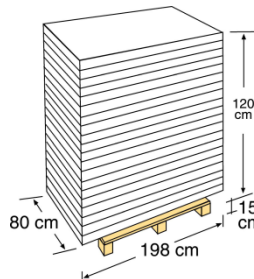

LEITER [LADDERS

Edelstahlleiter für
Einbaubecken. 4 Stufen

Stainless steel
inground pool ladder.
It have 4 steps.

Art.-Nr.	40274
Beschreibung	Wand Edelstahlleiter für Einbaubecken
Material	Edelstahl
Masse	183 cm x Ø Rohr 43 mm
Gewicht	10,3 Kg
Stufen	4 Stufen

Reference	40274
Descripción	Stainless steel inground pool Wall ladder
Material	Stainless steel
Measure	183 cm x Ø tubo 43 mm
Weight	10,3 Kg
Steps	4 steps

VERPACKUNG OUTER BOX

Typ Type	Karton/ Cardboard
Anzahl Units	1
Masse Size	198 x 54 x 6 cm
Umfang Volume	0,06 m ³
Gewicht Weight	12,4 kg

PALETTE PALLET

Typ Type	Europäisch/European
Anzahl Units	20 Stk. Pro Palette
Masse Size	198 X 80 X 135 cm
Einteilung der Palette / Pallet distribution	20 Lagen/layer X 1 Verpackungen/box
Umfang Volume	2,138 m ³
Gewicht Weight	271 kg