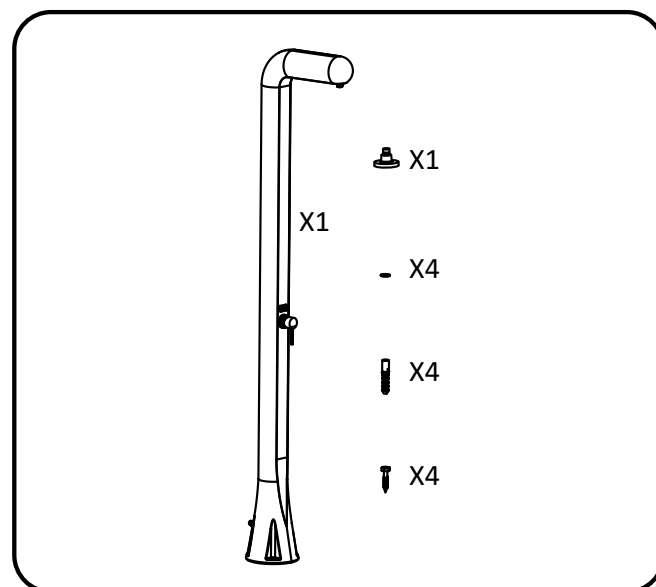

- If exposed to high temperatures, the shower might slightly tilt.
- En cas d'exposition à des températures élevées, la douche pourrait subir une déformation d'inclinaison de quelques degrés.
- Debido a altas temperaturas, la ducha podría experimentar una deformación, inclinándose ligeramente unos grados.
- Dovuto a l'esposizione ad alte temperature, la doccia potrebbe sperimentare una deformazione, può soffrire una inclinazione di alcuni gradi.
- Aufgrund von hohen Temperaturen könnte es zu einer Verformung der Dusche kommen, so dass sie sich geringfügig ein paar Grad neigt.
- Door de hoge temperaturen kan de douche een vervorming ondergaan, met name een lichte kanteling van enkele graden.
- Devido a altas temperaturas, o chuveiro pode deformar-se ligeiramente, inclinando-se alguns graus.
- Λόγω των υψηλών θερμοκρασιών, το ντους μπορεί να υποστεί παραμόρφωση με ελαφρά κλίση μερικών μοιρών.
- Под воздействием высоких температур душ может поддаться деформации в виде легкого наклона на несколько градусов.
- Duschen kan luta i några graders vinkel på grund av att den deformeras vid höga temperaturer.
- På grund af de høje temperaturer kan bruseren blive deformeret ved at vippe en smule med nogle få grader.
- Ze względu na wysokie temperatury, prysznic może ulec deformacji poprzez lekkie przechylenie o kilka stopni.
- Vlivem vysokých teplot může dojít k deformaci sprchy a jejímu mírnému naklonění o několik stupňů.
- Magas hőmérsékleten a zuhany néhány fokos enyhede dőléssel eldeformálódhat.
- Tuš se može saviti za nekoliko stepeni zbog visokih temperatura.
- Tuš se može saviti za nekoliko stupnjeva zbog visokih temperatura.
- Datorită temperaturilor ridicate, duşul se poate deforma sau se poate înclina cu câteva grade.
- Kvôli vysokým teplotám môže dôjsť k deformácii sprchy a jej jemnému vychýleniu o niekoľko stupňov.
- Duş, yüksek sıcaklıklardan dolayı birkaç derece hafifçe eğilerek deformasyona uğrayabilir.
- Душът може да се огъне с няколко градуса поради високи температури.
- بسبب الحرارة المرتفعة، يمكن أن يظهر على الدش بعض التغيرات بأن يميل درجات قليلة إلى الأمام
- בטמפרטורה גבוהה, המקלחת עלולה להתעוות ולהתכופף בכמה מעלות.