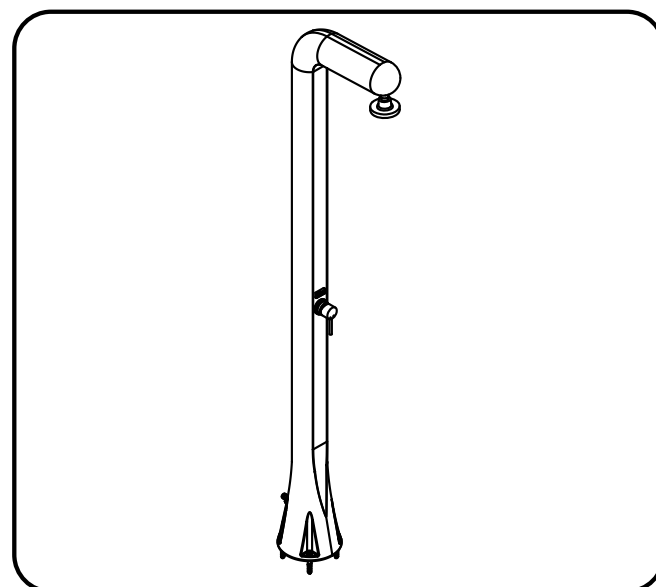

FIG. 2

- If exposed to high temperatures, the shower might slightly tilt.
- En cas d'exposition à des températures élevées, la douche pourrait subir une déformation d'inclinaison de quelques degrés.
- Debido a altas temperaturas, la ducha podría experimentar una deformación, inclinándose ligeramente unos grados.
- Dovuto a l'esposizione ad alte temperature, la doccia potrebbe sperimentare una deformazione, può soffrire una inclinazione di alcuni gradi.
- Aufgrund von hohen Temperaturen könnte es zu einer Verformung der Dusche kommen, so dass sie sich geringfügig ein paar Grad neigt.
- Door de hoge temperaturen kan de douche een vervorming ondergaan, met name een lichte kanteling van enkele graden.
- Devido a altas temperaturas, o chuveiro pode deformar-se ligeiramente, inclinando-se alguns graus.
- Λόγω των υψηλών θερμοκρασιών, το ντους μπορεί να υποστεί παραμόρφωση με ελαφρά κλίση μερικών μοιρών.
- Под воздействием высоких температур душ может поддаться деформации в виде легкого наклона на несколько градусов.
- Duschen kan luta i några graders vinkel på grund av att den deformeras vid höga temperaturer.
- På grund af de høje temperaturer kan bruseren blive deformeret ved at vippe en smule med nogle få grader.
- Ze względu na wysokie temperatury, prysznic może ulec deformacji poprzez lekkie przechylenie o kilka stopni.
- Vlivem vysokých teplot může dojít k deformaci sprchy a jejímu mírnému naklonění o několik stupňů.
- Magas hőmérsékleten a zuhany néhány fokos enyhede dőléssel eldeformálódhat.
- Tuš se može saviti za nekoliko stepeni zbog visokih temperatura.
- Tuš se može saviti za nekoliko stupnjeva zbog visokih temperatura.
- Datorită temperaturilor ridicate, duşul se poate deforma sau se poate înclina cu câteva grade.
- Kvôli vysokým teplotám môže dôjsť k deformácii sprchy a jej jemnému vychýleniu o niekoľko stupňov.
- Duş, yüksek sıcaklıklardan dolayı birkaç derece hafifçe eğilerek deformasyona uğrayabilir.
- Душът може да се огъне с няколко градуса поради високи температури.
- بسبب الحرارة المرتفعة، يمكن أن يظهر على الدش بعض التغيرات بأن يميل درجات قليلة إلى الأمام
- בטמפרטורה גבוהה, המקלחת עלולה להתעוות ולהתכופף בכמה מעלות.