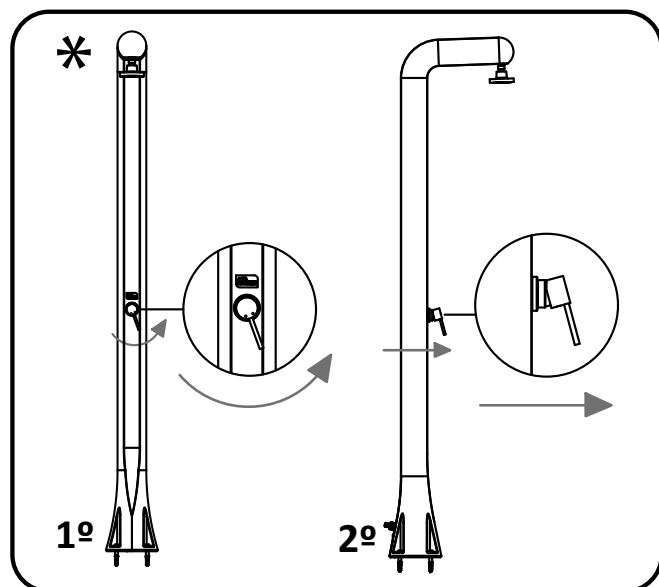

FIG. 3

- If exposed to high temperatures, the shower might slightly tilt.
- En cas d'exposition à des températures élevées, la douche pourrait subir une déformation d'inclinaison de quelques degrés.
- Debido a altas temperaturas, la ducha podría experimentar una deformación, inclinándose ligeramente unos grados.
- Dovuto a l'esposizione ad alte temperature, la doccia potrebbe sperimentare una deformazione, può soffrire una inclinazione di alcuni gradi.
- Aufgrund von hohen Temperaturen könnte es zu einer Verformung der Dusche kommen, so dass sie sich geringfügig ein paar Grad neigt.
- Door de hoge temperaturen kan de douche een vervorming ondergaan, met name een lichte kanteling van enkele graden.
- Devido a altas temperaturas, o chuveiro pode deformar-se ligeiramente, inclinando-se alguns graus.
- Λόγω των υψηλών θερμοκρασιών, το ντους μπορεί να υποστεί παραμόρφωση με ελαφρά κλίση μερικών μοιρών.
- Под воздействием высоких температур душ может поддаться деформации в виде легкого наклона на несколько градусов.
- Duschen kan luta i några graders vinkel på grund av att den deformeras vid höga temperaturer.
- På grund af de høje temperaturer kan bruseren blive deformeret ved at vippe en smule med nogle få grader.
- Ze względu na wysokie temperatury, prysznic może ulec deformacji poprzez lekkie przechylenie o kilka stopni.
- Vlivem vysokých teplot může dojít k deformaci sprchy a jejímu mírnému naklonění o několik stupňů.
- Magas hőmérsékleten a zuhany néhány fokos enyhede dőléssel eldeformálódhat.
- Tuš se može saviti za nekoliko stepeni zbog visokih temperatura.
- Tuš se može saviti za nekoliko stupnjeva zbog visokih temperatura.
- Datorită temperaturilor ridicate, duşul se poate deforma sau se poate înclina cu câteva grade.
- Kvôli vysokým teplotám môže dôjsť k deformácii sprchy a jej jemnému vychýleniu o niekoľko stupňov.
- Duş, yüksek sıcaklıklardan dolayı birkaç derece hafifçe eğilerek deformasyona uğrayabilir.
- Душът може да се огъне с няколко градуса поради високи температури.
- بسبب الحرارة المرتفعة، يمكن أن يظهر على الدش بعض التغيرات بأن يميل درجات قليلة إلى الأمام
- בטמפרטורה גבוהה, המקלחת עלולה להתעוות ולהתכופף בכמה מעלות.