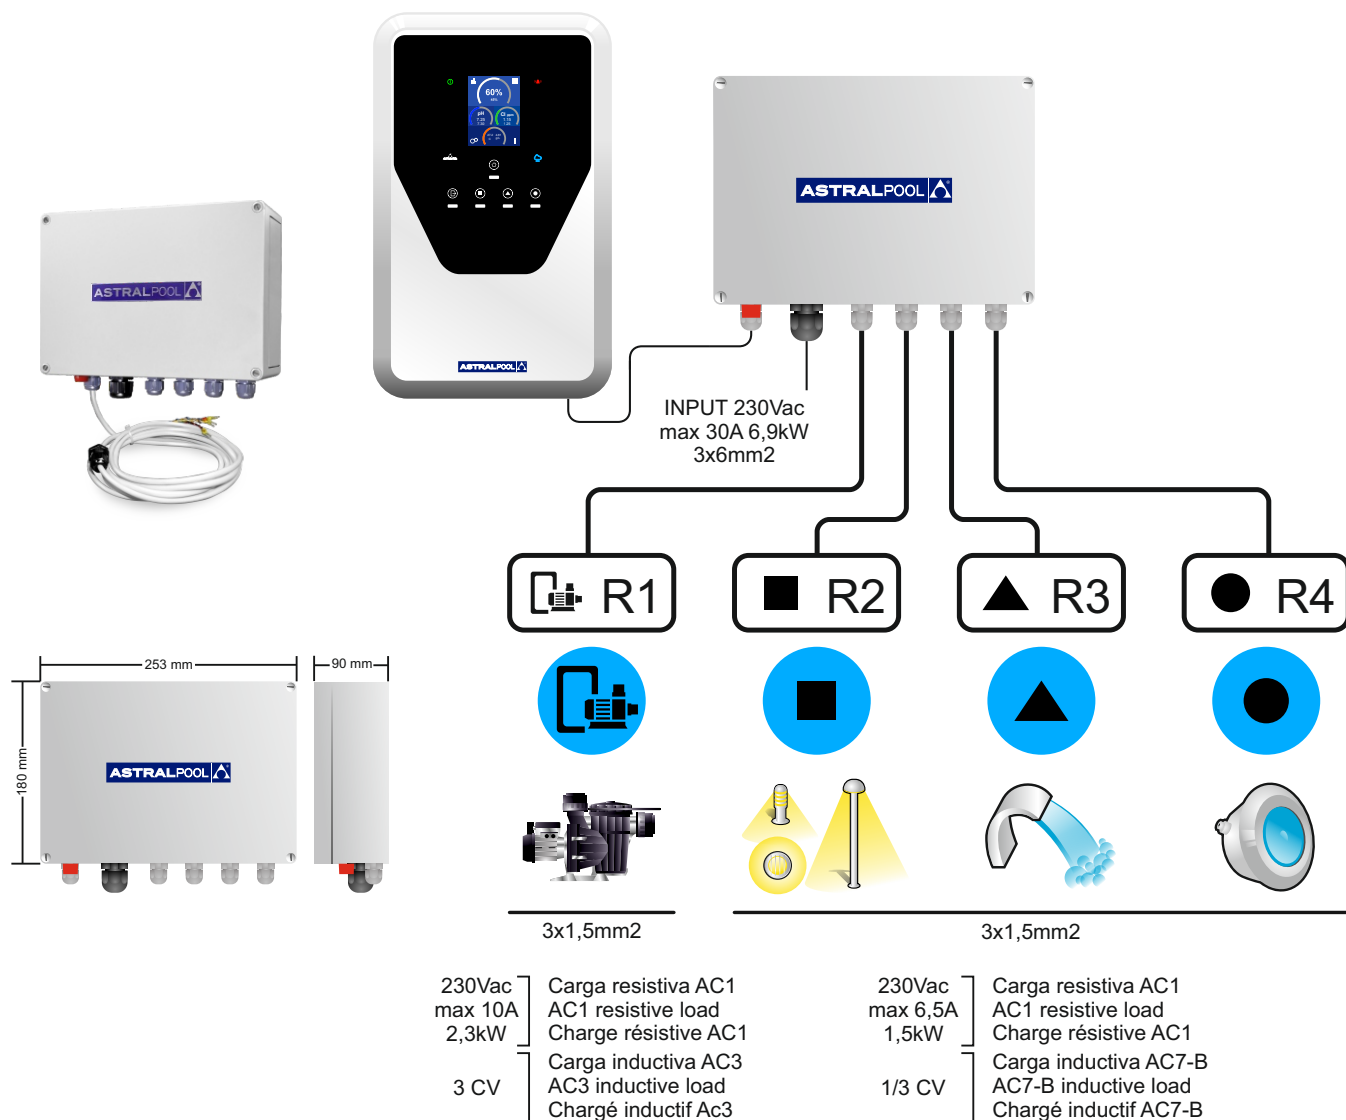

QUICK GUIDE 72454 KIT4SAL DOMS2

Domótica completa
para su piscina

Full automation
for your pool

Automatisation complète
de votre piscine

VENTAJAS

1x Salida 230Vac (R1)

- Bomba hasta 3CV
- Dispositivo hasta 10A/2,3kW

3x Salidas 230Vac (R2,R3,R4)

- Bomba hasta 1/3CV
- Dispositivo hasta 6,5A/1,5kW

DESCRIPCIÓN

- BOX compacta (IP55).
- Para Elite connect.

ADVANTAGES

1x Output 230Vac (R1)

- Pump up 3CV
- Device up 10A/2,3kW

3x Outputs 230Vac (R2,R3,R4)

- Pump up 1/3CV
- Device up 6,5A/1,5kW

DESCRIPTION

- Compact BOX (Ip55).
- For Elite connect.

AVANTAGES

1x Sortie 230Vac (R1)

- Pump jusqu'à 3CV
- Dispositif jusqu'à 10A/2.3kW

3x Sorties 230Vac (R2,R3,R4)

- Pump jusqu'à 1/3CV
- Dispositif jusqu'à 6,5A/1,5kW

DESCRIPTION

- Compact BOX (Ip55).
- Pour Elite connect.