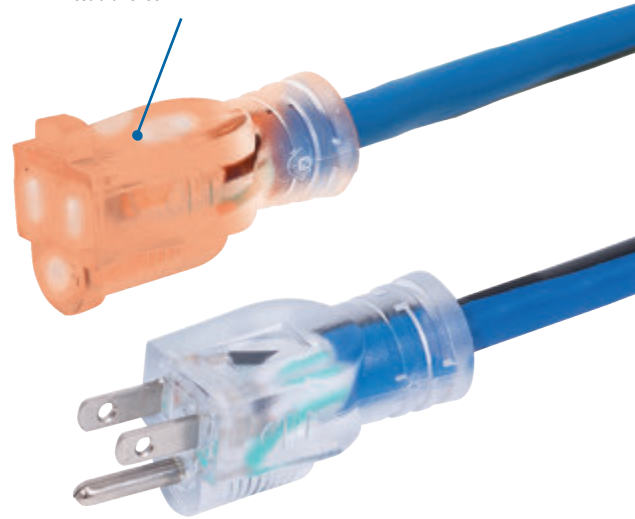

ANNONCE D'UN NOUVEAU PRODUIT

RALLONGE DE QUALITÉ ENTREPRENEUR - BRANCHE SIMPLE

N° DU PROD.	N° DU MOD.	CALIBRE	LONGUEUR	AMPÈRES	PUISSANCE MAXIMALE (WATTS)
849861	JLEC-1425S	14	25 pi	15	1 875
849862	JLEC-1450S	14	50 pi	15	1 875
849864	JLEC-14100S	14	100 pi	15	1 875
849866	JLEC-1225S	12	25 pi	15	1 875
849867	JLEC-1250S	12	50 pi	15	1 875
849869	JLEC-12100S	12	100 pi	15	1 875

- Cordon SJTOW pour usage intérieur et extérieur
- Conserve sa souplesse jusqu'à -50° C
- Résiste à la plupart des produits chimiques

Branche simple s'allume lorsqu'elle est branchée

ÉCLAIRAGE STARTECH®