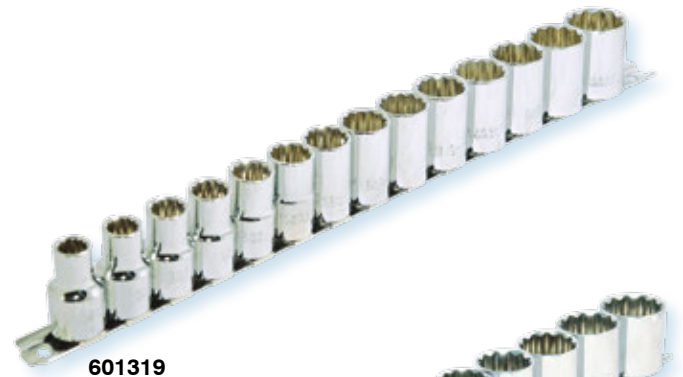

## *Avis de nouveaux produits*

JET a le plaisir d'introduire 4 nouveaux jeux de douilles à prise de 1/2".

- Ces nouveaux ajouts complètent la gamme de douilles à prise de 1/4", 3/8", et 1/2" de douze pans.
- Cette gamme est parallèle à notre gamme populaire de jeux de douilles de 6 pans.
- Chaque jeu comprend un porte-pince de douille.

601319

601317

601320

601318

| PROD. NO. | MOD. NO.    | DESCRIPTION   | INCLUS   |
|-----------|-------------|---|--|
| 601317    | SS1215-12   | JEU DE 15 DOUILLES À PRISE DE 1/2" S.A.E.             | 3/8, 7/16, 1/2, 9/16, 5/8, 11/16, 3/4, 13/16, 7/8, 15/16, 1, 1-1/16, 1-1/8, 1-3/16, 1-1/4" |
| 601318    | SS1213D-12  | JEU DE 13 DOUILLES PROFONDES À PRISE DE 1/2" S.A.E.   | 7/16, 1/2, 9/16, 5/8, 11/16, 3/4, 13/16, 7/8, 15/16, 1, 1-1/16, 1-1/8, 1-1/4"              |
| 601319    | SS1214M-12  | JEU DE 14 DOUILLES À PRISE DE 1/2" MÉTRIQUE           | 10, 11, 12, 13, 14, 15, 16, 17, 18, 19, 20, 21, 22, 24mm                                   |
| 601320    | SS1214DM-12 | JEU DE 14 DOUILLES PROFONDES À PRISE DE 1/2" MÉTRIQUE | 10, 11, 12, 13, 14, 15, 16, 17, 18, 19, 20, 21, 22, 24mm                                   |