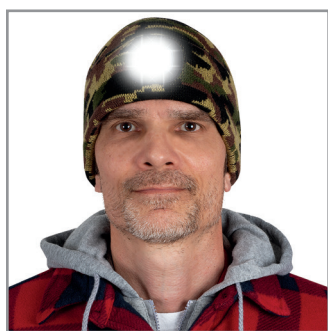

Toque en tricot avec lampe frontale à del

Principales fonctionnalités et avantages :

- Tricot 100 % acrylique
- Double épaisseur pour un maximum de chaleur
- Douce au toucher
- Lampe frontale à DEL amovible avec port
- USB ultramine
- Facile à charger en 2 heures, sur n'importe quel chargeur (non inclus)
- Bouton marche/arrêt et 3 positions de réglage de la luminosité
- Durée de fonctionnement jusqu'à 8 heures (avec réglage sur la luminosité la plus faible)
- Éclaire tout en laissant les mains libres pour toutes activités dans des conditions d'obscurité, telles que courir, marcher, pêcher et travailler, etc.

N° commande	N° modèle	Couleur	Tailles
V4020940	5678	Noir	Taille unique
V4020950	5675	Orange haute visibilité	Taille unique
V4020960	5676	Jaune haute visibilité	Taille unique
V4020980	5677	Camouflage	Taille unique