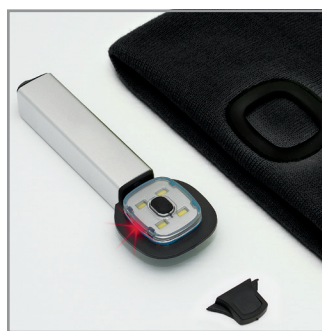

Toque en tricot avec lampe frontale à del

Principales fonctionnalités et avantages :

- Tricot 100 % acrylique
- Double épaisseur pour un maximum de chaleur
- Douce au toucher
- Lampe frontale à DEL amovible avec port
- USB ultramine
- Facile à charger en 2 heures, sur n'importe quel chargeur (non inclus)
- Bouton marche/arrêt et 3 positions de réglage de la luminosité
- Durée de fonctionnement jusqu'à 8 heures (avec réglage sur la luminosité la plus faible)
- Éclaire tout en laissant les mains libres pour toutes activités dans des conditions d'obscurité, telles que courir, marcher, pêcher et travailler, etc.

N° commande	N° modèle	Couleur	Tailles
V4020940	5678	Noir	Taille unique
V4020950	5675	Orange haute visibilité	Taille unique
V4020960	5676	Jaune haute visibilité	Taille unique
V4020980	5677	Camouflage	Taille unique