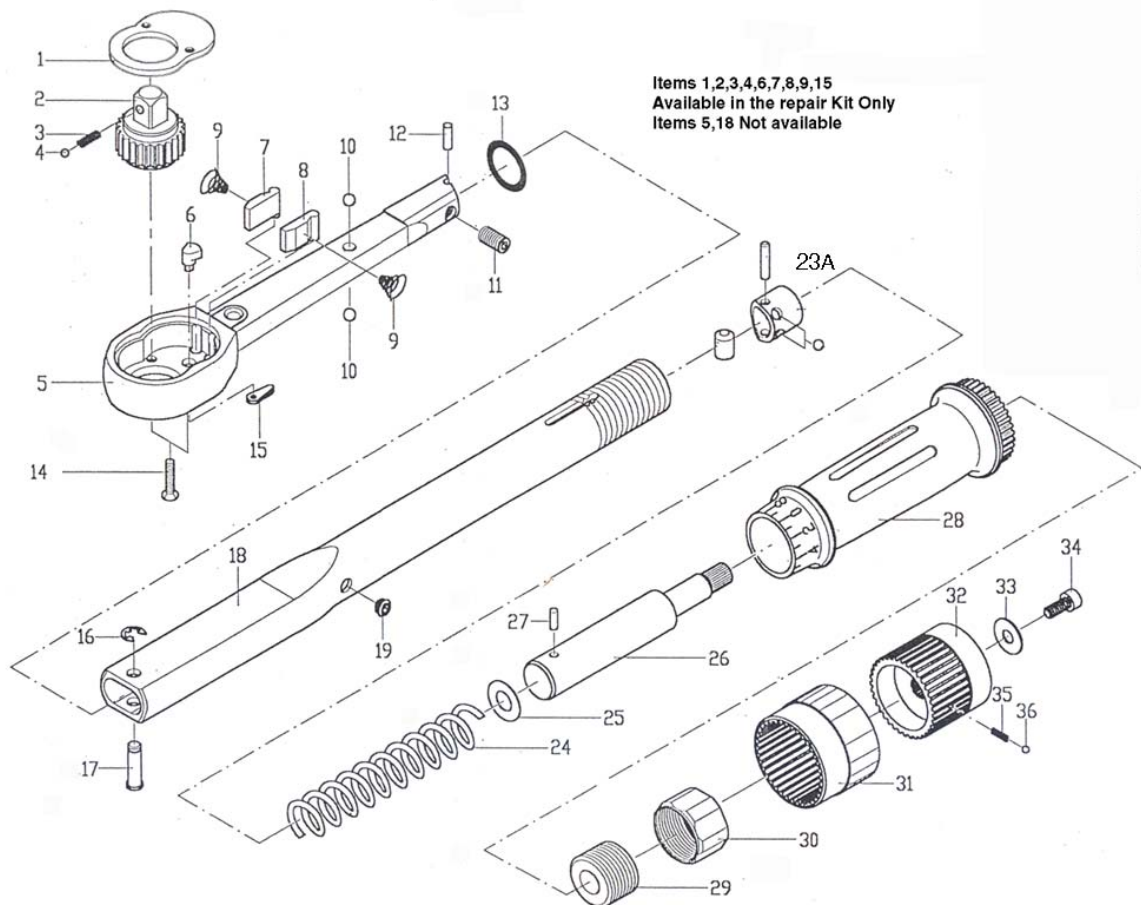

# JTW SERIES TORQUE WRENCHES PRODUCT # 718917,918,922

REF DESCRIPTION	718917	718918	718922
10 BALL	PDN-JTW34300-10	PDN-JTW34600-10	PDN-JTW10700-10
11 ADJ SCREW	PDN-JTW34300-11	PDN-JTW34600-11	PDN-JTW10700-11
12 PIN	PDN-JTW34300-12	PDN-JTW34600-12	PDN-JTW10700-12
13 O-RING	PDN-JTW34300-13	PDN-JTW34600-13	PDN-JTW10700-13
14 COVER SCREW	PDN-JTW34300-14	PDN-JTW34600-14	PDN-JTW10700-14
16 C CLIP	PDN-JTW34300-16	PDN-JTW34600-16	PDN-JTW10700-16
17 PIN	PDN-JTW34300-17	PDN-JTW34600-17	PDN-JTW10700-17
19 RUBBER PLUG	PDN-JTW34300-19	PDN-JTW34600-19	PDN-JTW10700-19
23A ROLLER BRKT ASSY	PDN-JTW34300-23A	PDN-JTW34600-23A	PDN-JTW10700-23A
24 SPRING	PDN-JTW34300-24	PDN-JTW34600-24	PDN-JTW10700-24
25 WASHER	PDN-JTW34300-25	PDN-JTW34600-25	PDN-JTW10700-25
26 STUD ADJUSTMENT SCREW	PDN-JTW34300-26	PDN-JTW34600-26	PDN-JTW10700-26
27 PIN	PDN-JTW34300-27	PDN-JTW34600-27	PDN-JTW10700-27
28 HANDLE WITH SCALE	PDN-JTW34300-28	PDN-JTW34600-28	PDN-JTW10700-28
29 INNER CAP NUT	PDN-JTW34300-29	PDN-JTW34600-29	PDN-JTW10700-29
30 CAP NUT	PDN-JTW34300-30	PDN-JTW34600-30	PDN-JTW10700-30
31 INNER ADJUSTMENT LOCK	PDN-JTW34300-31	PDN-JTW34600-31	PDN-JTW10700-31
32 LOCK	PDN-JTW34300-32	PDN-JTW34600-32	PDN-JTW10700-32
33 WASHER	PDN-JTW34300-33	PDN-JTW34600-33	PDN-JTW10700-33
34 SCREW	PDN-JTW34300-34	PDN-JTW34600-34	PDN-JTW10700-34
35 SPRING	PDN-JTW34300-35	PDN-JTW34600-35	PDN-JTW10700-35
36 BALL	PDN-JTW34300-36	PDN-JTW34600-36	PDN-JTW10700-36
REPAIR KIT	PDN-JTW34600-RK	PDN-JTW34600-RK	PDN-JTW10700-RK