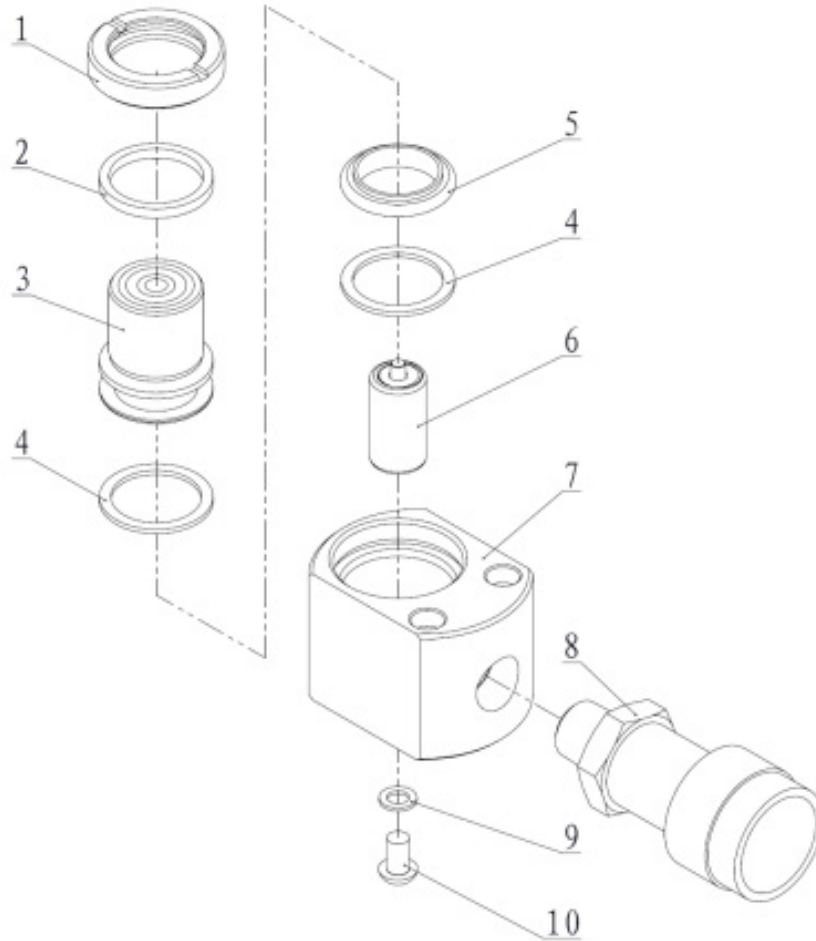

SACL200 20T LH SINGLE ACTING CYL

PROD NO. 033065
MOD NO. SACL200

REF	PART NUMBER	DESCRIPTION	REQ
1	PEP-SACL200-01	Guide Ring	1
2*	PEP-SACL200-02	Wiper Ring	1
3	PEP-SACL200-03	Piston Rod	1
4*	PEP-SACL200-04	Gasket	2
5*	PEP-SACL200-05	T-ring	1
6	PEP-SACL200-06	Spring Assembly	1
7	PEP-SACL200-07	Cylinder	1
8	PEP-SACL200-08	Coupler	1
9*	PEP-SACL200-09	Copper Washer	1
10	PEP-SACL200-10	Bolt	1

* Items included in Repair Kit, Repair Kit order number: PEP-SACL200-RK