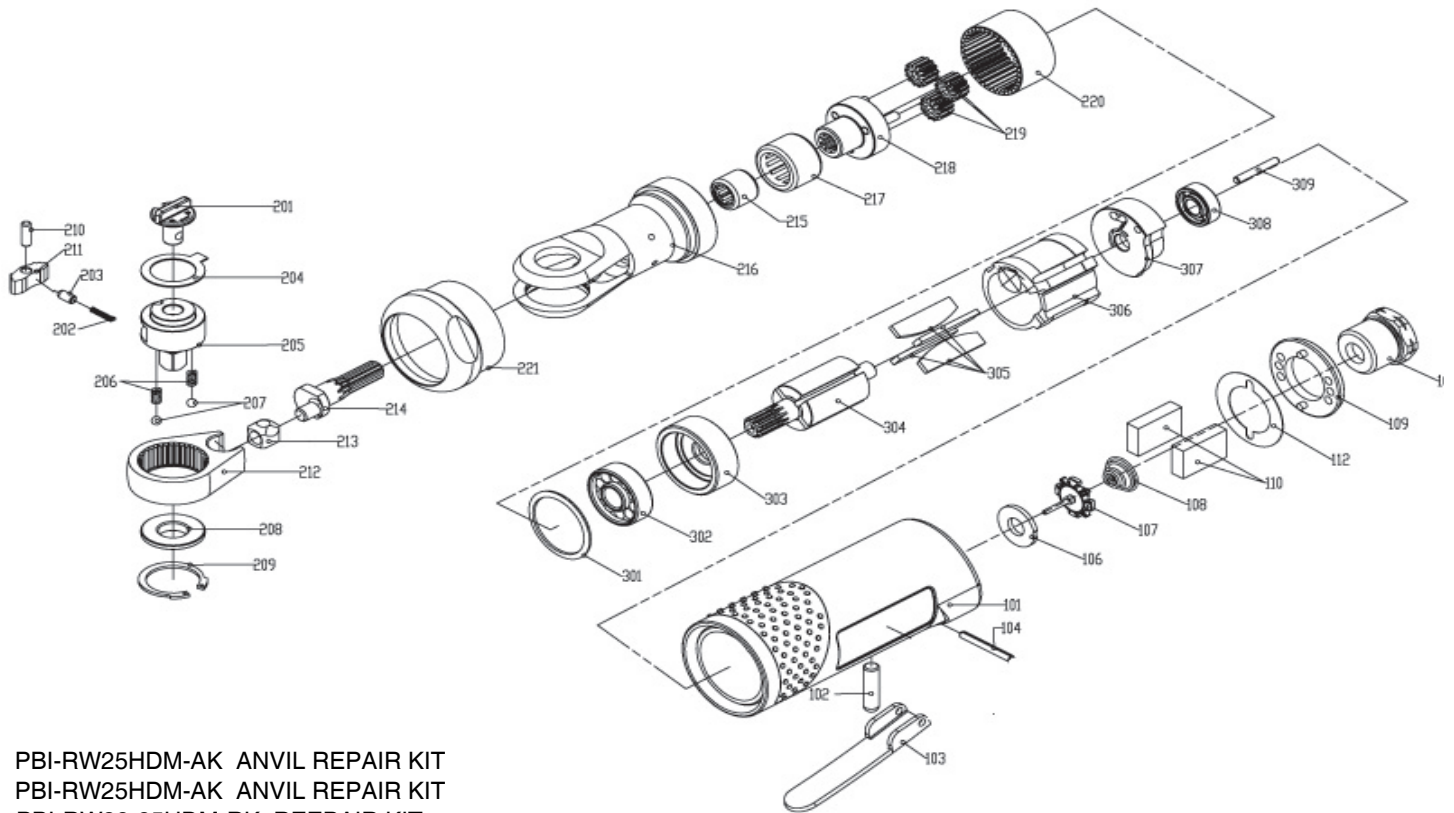

RW25HDM 1/4" DR MINI RATCHET PRODUCT # 400007
RW38HDM 3/8" DR MINI RATCHET PRODUCT # 400113

PBI-RW25HDM-AK ANVIL REPAIR KIT
 PBI-RW25HDM-AK ANVIL REPAIR KIT
 PBI-RW38-25HDM-RK REPAIR KIT

REF	PART NUMBER	SDESCRIPTION	REQ	REF	PART NUMBER	SDESCRIPTION	REQ
1	PBIWR25HDM1	AIR PLUG	1	210	PBIWR25HDM210	PLANET PIN	1
101	PBIWR25HDM101	HOUSING	1	211	PBIWR25HDM211	RATCHET PAWL	1
102	PBIWR25HDM102	VALVE STEM	1	212	PBIWR25HDM212	YOKE	1
103	PBIWR25HDM103	TRIGGER	1	213	PBIWR25HDM213	DRIVE BUSHING	1
104	PBIWR25HDM104	SPRING PIN	1	214	PBIWR25HDM214	MOTER SHAFT BALANCER	1
105	PBIWR25HDM105	AIR INLET	1	215	PBIWR25HDM215	NEEDLE BEARING	1
106	PBIWR25HDM106	SEAL	1	216	PBIWR25HDM216	RATCHET HOUSING	1
107	PBIWR25HDM107	TIP VALVE	1	217	PBIWR25HDM217	NEEDLE BEARING	1
108	PBIWR25HDM108	CONICAL SPRING	1	218	PBIWR25HDM218	PLAENT CAGE ASSY	1
109	PBIWR25HDM109	OUTLET CONTROLLER	1	219	PBIWR25HDM219	PLANET GEAR	3
110	PBIWR25HDM110	MUFFLER	1	220	PBIWR25HDM220	INTERNAL GEAR	1
112	PBIWR25HDM112	FILTER	1	221	PBIWR25HDM221	LOCK RING KEY	1
201	PBIWR25HDM201	REVERSE LEVER	1	301	PBIWR25HDM301	SPRING-WASHER	1
202	PBIWR25HDM202	REVERSE SPRING	1	302	PBIWR25HDM302	BEARING	1
203	PBIWR25HDM203	REVERSE PIN	1	303	PBIWR25HDM303	FRONT PLATE	1
204	PBIWR25HDM204	YOKE-WASHER	1	304	PBIWR25HDM304	ROTOR	1
205	PBIWR25HDM205	ANVIL ASSEMBLY	1	305	PBIWR25HDM305	FAN	4
206	PBIWR25HDM206	THRUST WASHER SPRING	2	306	PBIWR25HDM306	CYLINDER	1
207	PBIWR25HDM207	STEEL BALL	2	307	PBIWR25HDM307	REAR END PLATE	1
208	PBIWR25HDM208	ANVIL-WASHER	1	308	PBIWR25HDM308	BEARING	1
209	PBIWR25HDM209	IN-CONCENTRIC RING	1	309	PBIWR25HDM309	SPRING PIN	1
205	PBIWR38HDM205	ANVIL ASSEMBLY	1				
208	PBIWR38HDM208	ANVIL-WASHER	1				