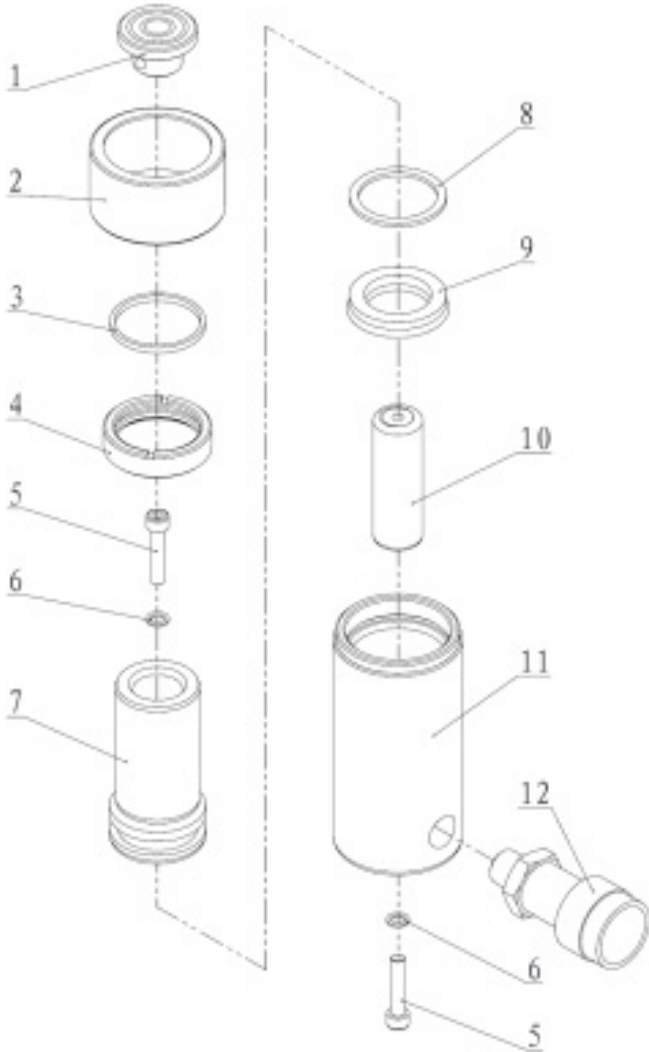

SACS102 SACS104 SINGLE ACTING CYL

PROD NO. 033010,11

REF	PART NUMBER	DESCRIPTION	REQ
1	PEP-SACS102-01	Saddle	1
2	PEP-SACS102-02	Thread Cover	1
3*	PEP-SACS102-03	Wiper Ring	1
4	PEP-SACS102-04	Stop Ring	1
5	PEP-SACS102-05	Bolt	2
6*	PEP-SACS102-06	Copper Washer	2
7	PEP-SACS102-07	Piston SACS102	1
7	PEP-SACS104-07	Piston SACS104	1
8*	PEP-SACS102-08	Gasket	1
9*	PEP-SACS102-09	Y-ring	1
10	PEP-SACS102-10	Return Spring Assembly ES-102 Only	1
10	PEP-SACS104-10	Return Spring Assembly ES-104 Only	1
11	PEP-SACS102-11	Cylinder Body SACS102	1
11	PEP-SACS104-11	Cylinder Body SACS104	1
12	PEP-SACS102-12	Coupler	1

* Items included in Repair Kit. Repair Kit order PEP-SACS102-RK