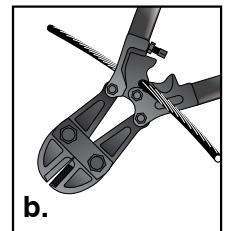

Tige d'acier